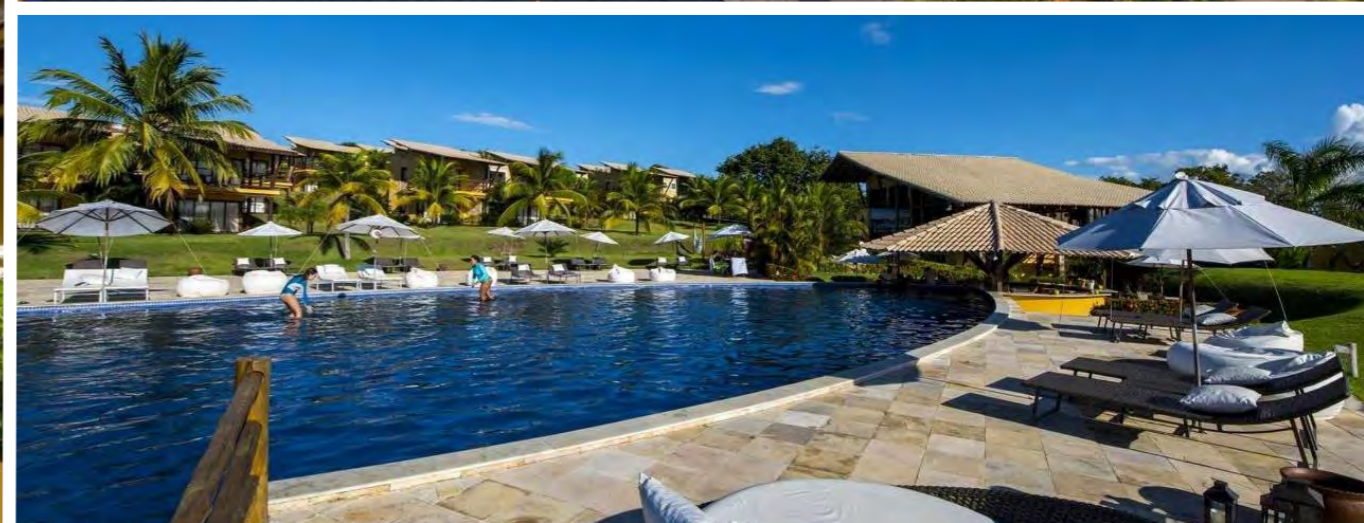

+ R\$ 1.645

 + 
 ACOMODAÇÃO + AÉREO

PIPA LAGOA HOTEL

ACOMODAÇÕES

CENTRO: 9 minutos de carro
FESTAS: 3 min de carro

PADRÃO: Premium
QUARTOS: ar condicionado, Wi-Fi, varanda, TV, cofre
ESTRUTURA: restaurante, piscina com bar, spa, sauna, estacionamento, café da manhã, estúdio de massagem

A partir de: R\$ 3.564
(por pessoa/ 7 noites)

Para mais informações:

[CLIQUE AQUI](#)

PIPA LAGOA HOTEL

 QUARTOS	 # PESSOAS	 PACOTE 7 NOITES R\$/PESSOA	 +  ACOMODAÇÃO + FESTAS	
				
APARTAMENTO VISTA JARDIM  ✓ Configuração de camas de acordo com a necessidade do cliente; ✓ Com vista do jardim; ✓ 54 m ²	 DUPLO	4.112	6.577	6.962
	 TRIPLO	3.564	6.029	6.414
APARTAMENTO VISTA PISCINA  ✓ Configuração de camas de acordo com a necessidade do cliente; ✓ Com vista piscina, lagoa e jardim ✓ 54 m ²	 DUPLO	4.626	7.091	7.476
	 TRIPLO	4.010	6.475	6.860
CHALÉ LUXO VISTA JARDIM  ✓ Configuração de camas de acordo com a necessidade do cliente, com sofá cama na sala; ✓ Dois andares; ✓ 103 m ²	 DUPLO	5.018	7.483	7.868
	 TRIPLO	4.347	6.812	7.197
	 QUÁDRUPLO	4.076	6.541	6.926
CHALÉ LUXO VISTA PISCINA  ✓ Configuração de camas de acordo com a necessidade do cliente, com sofá cama na sala; ✓ Dois andares; ✓ 103 m ²	 DUPLO	5.768	8.233	8.618
	 TRIPLO	5.000	7.465	7.850
	 QUÁDRUPLO	4.688	7.153	7.538
BANGALOW  ✓ Configuração de camas de acordo com a necessidade do cliente, com sofá cama na sala; ✓ Dois andares; ✓ 127 m ²	 QUÁDRUPLO	4.112	6.577	6.962
	 QUÍNTUPLO	4.112	6.577	6.962