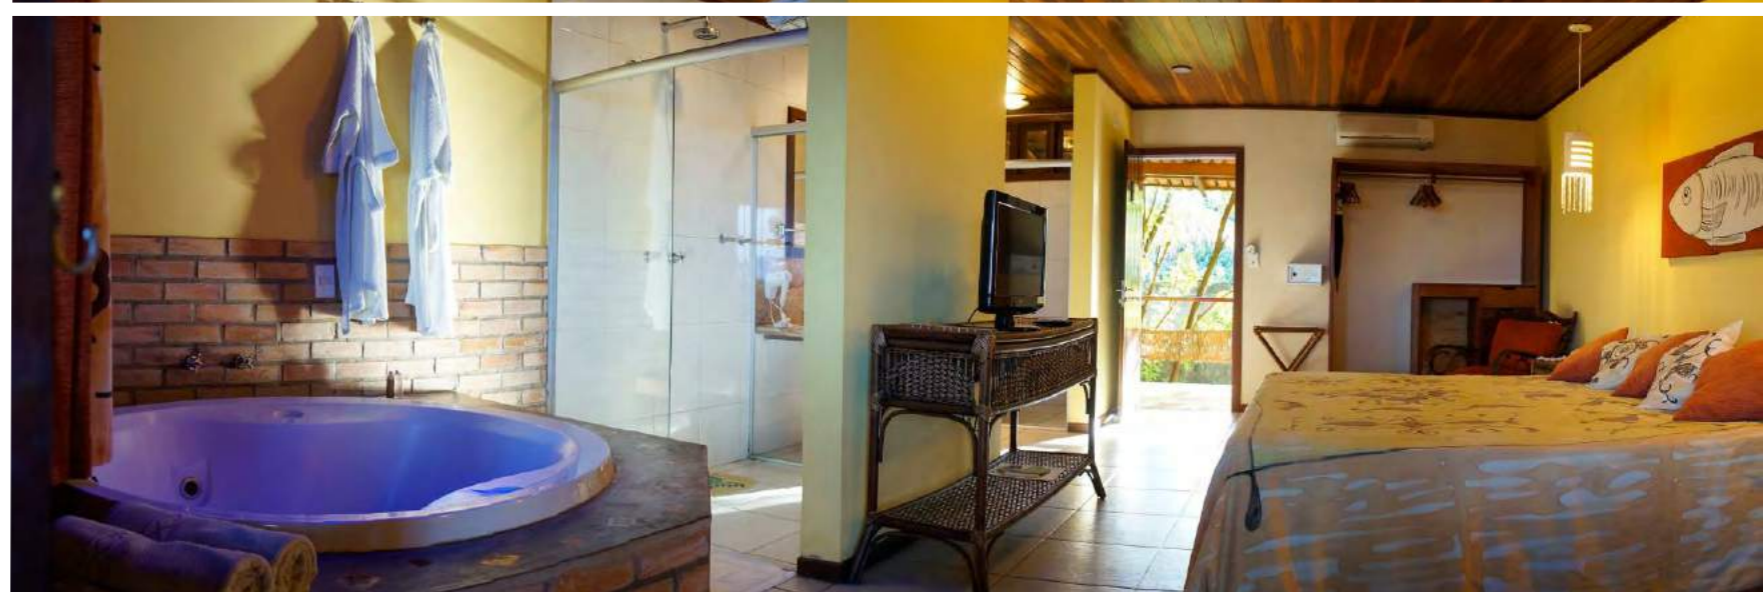

+ R\$ 1.645

 + 
 ACOMODAÇÃO + AÉREO

PONTA DO MADEIRO

ACOMODAÇÕES

CENTRO: 10 min de carro
FESTAS: 6 min de carro

PADRÃO: Premium
QUARTOS: ar condicionado, Wi-Fi nas áreas comuns, varanda, TV, cofre
ESTRUTURA: piscina, estacionamento, café da manhã, praia privativa, bar molhado

A partir de: R\$ 3.972
(por pessoa/7 noites)

Para mais informações:

[CLIQUE AQUI](#)

PONTA DO MADEIRO

 QUARTOS	 # PESSOAS	 PACOTE 7 NOITES R\$/PESSOA	 +  ACOMODAÇÃO + FESTAS	
				
STANDARD  ✓ 1 cama king size e opcional de 1 cama extra de solteiro ✓ 35 m ²	 DUPLO	4.583	7.048	7.433
	 TRIPLO	3.972	6.437	6.822
LUXO  ✓ 1 cama king size e opcional de 1 cama extra de solteiro ✓ 42 m ²	 DUPLO	4.878	7.343	7.728
	 TRIPLO	4.228	6.693	7.078
MASTER  ✓ 1 cama de casal king size ✓ Banheiro com jacuzzi ✓ 35 m ²	 DUPLO	5.511	7.976	8.361
SUPER  ✓ 1 cama king size e opcional de 2 camas extras de solteiro ✓ 60 m ²	 DUPLO	6.023	8.488	8.873
	 TRIPLO	5.220	7.685	8.070
	 QUÁDRUPLO	5.235	7.700	8.085

BUPITANGA HOTEL

ACOMODAÇÕES

CENTRO: próximo
FESTAS 18 min de carro

PADRÃO: Premium

QUARTOS: ar condicionado, Wi-Fi nas áreas comuns, varanda, TV LED, banheira para 2 pessoas, frigobar e cofre

ESTRUTURA: restaurante, piscina, estacionamento, café da manhã, sauna, salão de jogos, solário