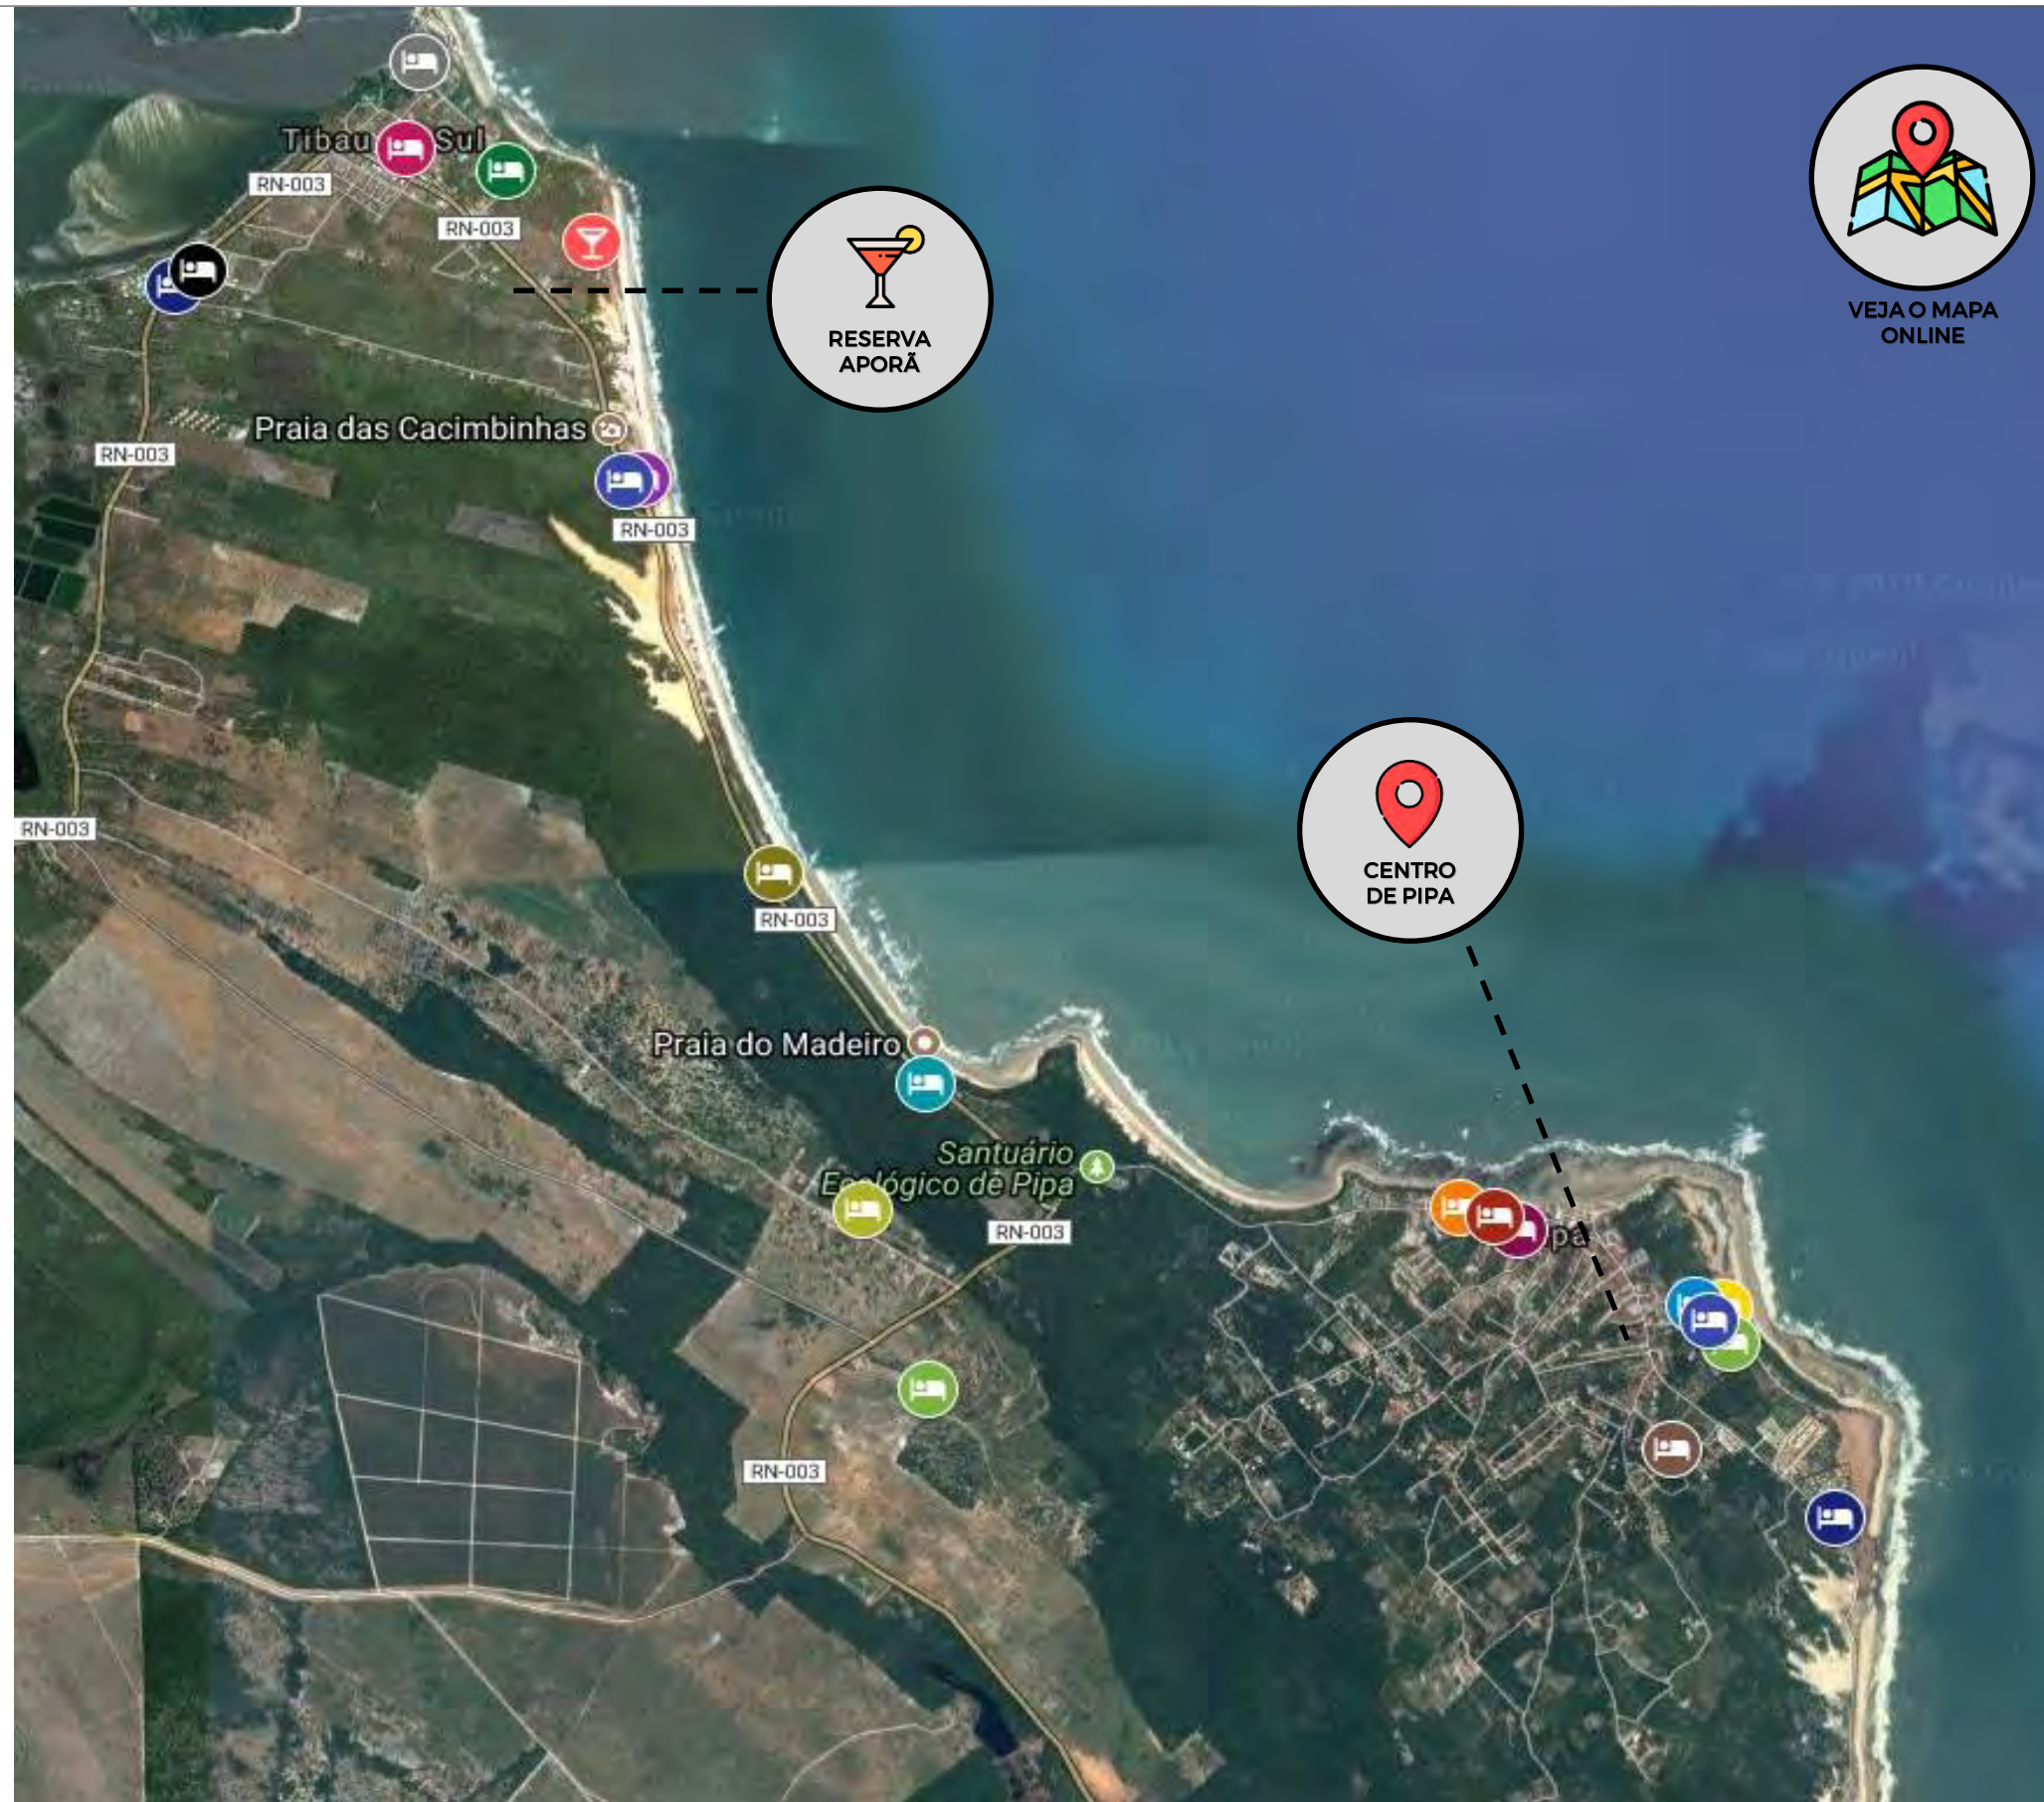

MARINAS

MADEIRO BEACH

PRIVILEGE ACQUAPIPE

PIPA LAGOA

PONTA DO MADEIRO

BUPITANGA HOTEL

RESORT SOMBRA
E ÁGUA FRESCA

SPA SOMBRA
E ÁGUA FRESCA

HOTEL SOMBRA
E ÁGUA FRESCA

EM BREVE

PRIVILEGE BOUTIQUE

EM BREVE

POUSADA OASIS

EM BREVE

PIPA ATLÂNTICO

MAPA DE ACOMODAÇÕES

Veja no mapa de Pipa as nossas acomodações, e aonde acontecerão as festas.

Let's Pipa

-  Reserva Aporã
-  Réveillon ROMÃ

Acomodações Exclusivas INJOY

-  Hotel CasaBlanca
-  Hotel Tibau Lagoa
-  Pipa Lagoa Hotel
-  Pipa Privilege Boutique
-  Privilege Acqua Pipa
-  Quinta do Rio Flats
-  Bosque da Praia Flats
-  Brasil Tropical Village
-  Hotel Marinas

Acomodações Parceiras INJOY

-  Ponta do Madeiro
-  Madeiro Beach Hotel
-  Bupitanga Hotel
-  Vila da Pipa Suítes
-  Pousada Oásis
-  Hotel Pipa Atlântico
-  Hotel da Pipa
-  Villas de Tibau
-  Hotel Sombra e Água Fresca Spa
-  SPA Sombra e Água Fresca
-  Resort Sombra e Água Fresca