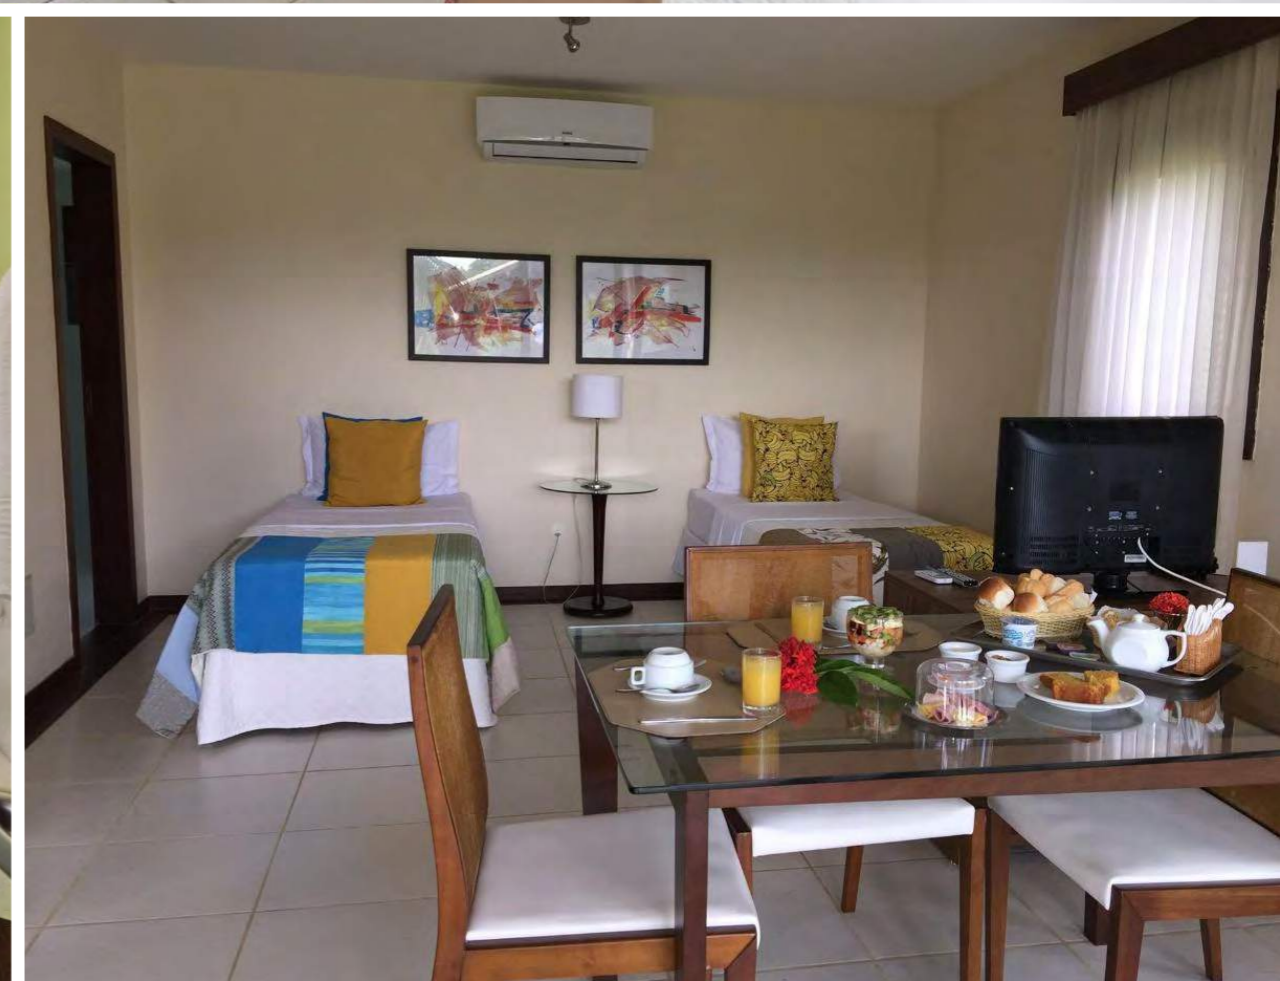

+ R\$ 1.645

 + 
 ACOMODAÇÃO + AÉREO

PIPA LAGOA HOTEL

ACOMODAÇÕES

CENTRO: 9 minutos de carro
FESTAS: 3 min de carro

PADRÃO: Premium
QUARTOS: ar condicionado, Wi-Fi, varanda, TV, cofre
ESTRUTURA: restaurante, piscina com bar, spa, sauna, estacionamento, café da manhã, estúdio de massagem

A partir de: R\$ 3.564
(por pessoa/ 7 noites)

Para mais informações:

[CLIQUE AQUI](#)

PIPA LAGOA HOTEL

 QUARTOS	 # PESSOAS	 PACOTE 7 NOITES R\$/PESSOA	 +  ACOMODAÇÃO + FESTAS	
				
APARTAMENTO VISTA JARDIM  ✓ Configuração de camas de acordo com a necessidade do cliente; ✓ Com vista do jardim; ✓ 54 m ²	 DUPLO	4.112	6.577	6.962
	 TRIPLO	3.564	6.029	6.414
APARTAMENTO VISTA PISCINA  ✓ Configuração de camas de acordo com a necessidade do cliente; ✓ Com vista piscina, lagoa e jardim ✓ 54 m ²	 DUPLO	4.626	7.091	7.476
	 TRIPLO	4.010	6.475	6.860
CHALÉ LUXO VISTA JARDIM  ✓ Configuração de camas de acordo com a necessidade do cliente, com sofá cama na sala; ✓ Dois andares; ✓ 103 m ²	 DUPLO	5.018	7.483	7.868
	 TRIPLO	4.347	6.812	7.197
	 QUÁDRUPLO	4.076	6.541	6.926
CHALÉ LUXO VISTA PISCINA  ✓ Configuração de camas de acordo com a necessidade do cliente, com sofá cama na sala; ✓ Dois andares; ✓ 103 m ²	 DUPLO	5.768	8.233	8.618
	 TRIPLO	5.000	7.465	7.850
	 QUÁDRUPLO	4.688	7.153	7.538
BANGALOW  ✓ Configuração de camas de acordo com a necessidade do cliente, com sofá cama na sala; ✓ Dois andares; ✓ 127 m ²	 QUÁDRUPLO	4.112	6.577	6.962
	 QUÍNTUPLO	4.112	6.577	6.962