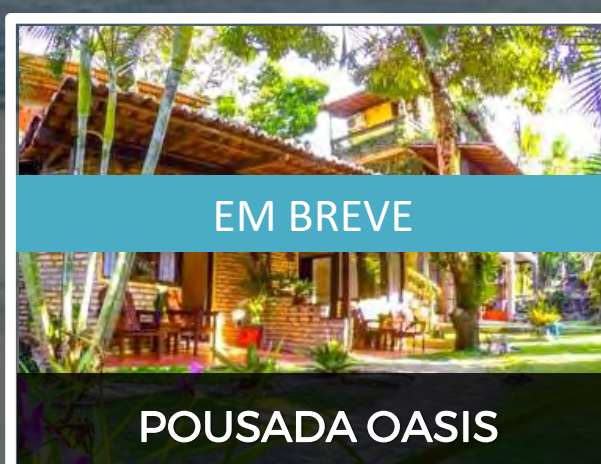

RESUMO DE
ACOMODAÇÕES

VILA DA PIPA SÚITES

HOTEL CASABLANCA

QUINTA DO RIO

BOSQUE DA PRAIA

BRASIL TROPICAL VILLAGE

HOTEL DA PIPA

TIBAU LAGOA

MARINAS

MADEIRO BEACH

PRIVILEGE ACQUAPIPE

PIPA LAGOA

PONTA DO MADEIRO

BUPITANGA HOTEL

RESORT SOMBRA
E ÁGUA FRESCA

SPA SOMBRA
E ÁGUA FRESCA

HOTEL SOMBRA
E ÁGUA FRESCA

EM BREVE

PRIVILEGE BOUTIQUE

EM BREVE

POUSADA OASIS

EM BREVE

PIPA ATLÂNTICO

MAPA DE ACOMODAÇÕES

Veja no mapa de Pipa as nossas acomodações, e aonde acontecerão as festas.

Let's Pipa

-  Reserva Aporã
-  Réveillon ROMÃ

Acomodações Exclusivas INJOY

-  Hotel CasaBlanca
-  Hotel Tibau Lagoa
-  Pipa Lagoa Hotel
-  Pipa Privilege Boutique
-  Privilege Acqua Pipa
-  Quinta do Rio Flats
-  Bosque da Praia Flats
-  Brasil Tropical Village
-  Hotel Marinas