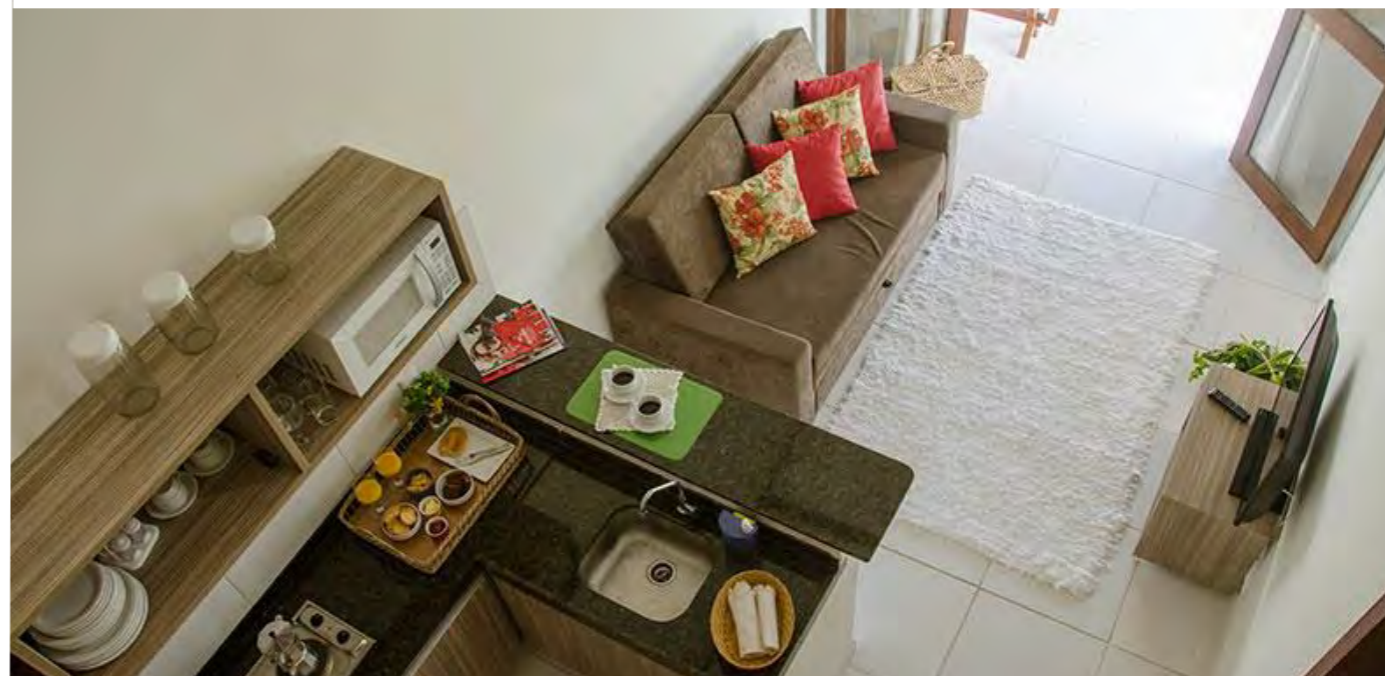

QUINTA DO RIO FLATS

  QUARTOS	 # PESSOAS	 PACOTE 7 NOITES R$/PESSOA	+ ACOMODAÇÃO + FESTAS	
MASTER JARDIM ✓ 01 quarto de casal e living com sofá cama ✓ Pequena cozinha equipada, área de serviço ✓ Vista jardim, 45 m²	 DUPLO	2.349	4.814	5.199
	  TRIPLO	1.955	4.420	4.805
MASTER PISCINA ✓ 01 quarto de casal e living com sofá cama ✓ Pequena cozinha equipada, área de serviço ✓ Vista piscina, 45 m²	 DUPLO	2.636	5.101	5.486
	  TRIPLO	2.196	4.661	5.046
GRAND MASTER JARDIM ✓ Dois andares: 1 quarto com duas camas de solteiro, banheiro e living com sofá cama. Mezanino com suíte. ✓ Vista jardim, 70 m²	 TRIPLO	2.333	4.798	5.183
	  QUÁDRUPLO	2.135	4.600	4.985
	  QUÍNTUPLO	1.879	4.344	4.729
GRAND MASTER PISCINA ✓ Dois andares: 1 quarto com duas camas de solteiro, banheiro e living com sofá cama. Mezanino com suíte. ✓ Vista piscina, 70 m²	 TRIPLO	2.609	5.074	5.459
	  QUÁDRUPLO	2.387	4.852	5.237
	  QUÍNTUPLO	2.100	4.565	4.950

*A decoração dos quartos estão sujeitas a alteração

+ + ACOMODAÇÃO + FESTAS + AÉREO	PACOTES COMPLETOS A PARTIR DE	5.895	6.295

ACRESCENTE O AÉREO NO SEU PACOTE COM ACOMODAÇÃO POR APENAS:

+ R$ 1.645

+
ACOMODAÇÃO + AÉREO