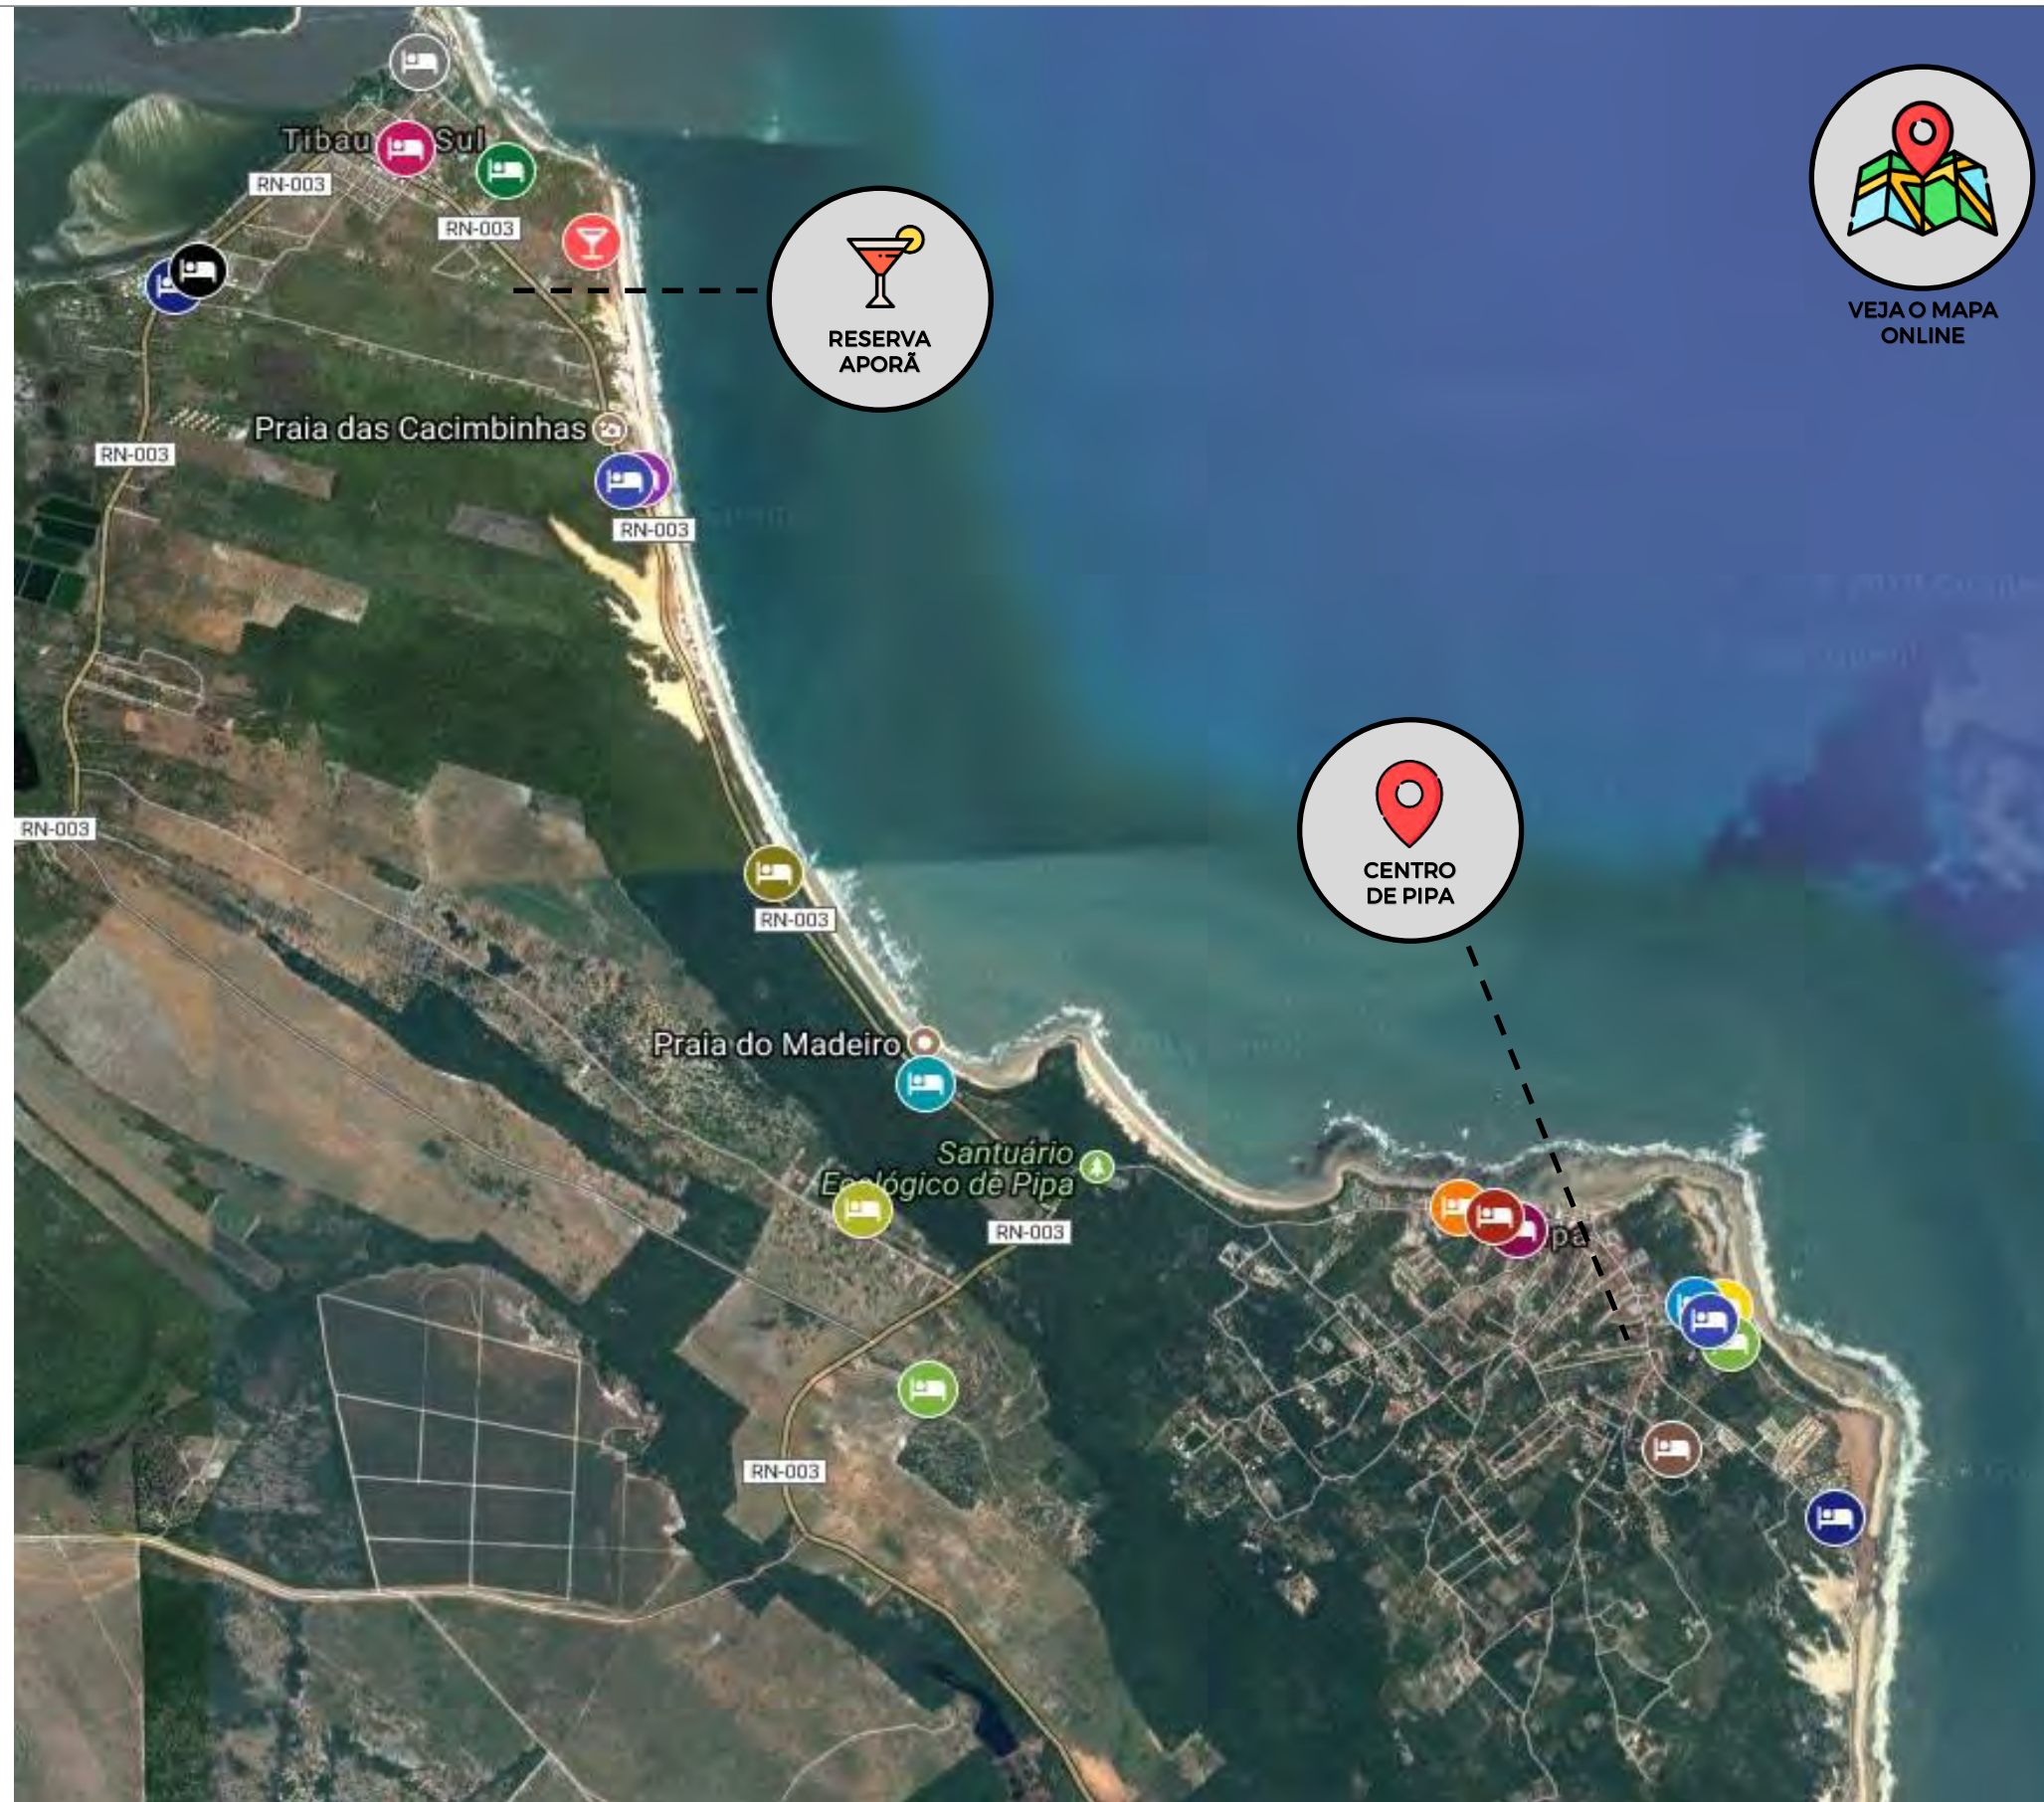

MARINAS

MADEIRO BEACH

PRIVILEGE ACQUAPIPE

PIPA LAGOA

PONTA DO MADEIRO

BUPITANGA HOTEL

RESORT SOMBRA
E ÁGUA FRESCA

SPA SOMBRA
E ÁGUA FRESCA

 ACOMODAÇÃO	\$ ↓ VALOR MÍNIMO (PACOTE 7 NOITES/ PESSOA)	\$ ↑ VALOR MÁXIMO (PACOTE 7 NOITES/ PESSOA)	 SITE
VILA DA PIPA SÚITES	1.905	2.535	
HOTEL CASABLANCA	1.908	2.388	
QUINTA DO RIO	1.955	2.636	
BOSQUE DA PRAIA	2.080	3.087	
BRASIL TROPICAL VILLAGE	2.315	2.587	
HOTEL DA PIPA	2.400	4.223	
TIBAU LAGOA	2.406	2.870	
MARINAS	2.490	3.990	
MADEIRO BEACH	2.779	5.559	
ACQUAPIPA	3.472	5.149	
PIPA LAGOA	3.943	5.581	
PONTA DO MADEIRO	3.972	6.023	
BUKITANGA HOTEL	4.001	5.884	
RESORT SOMBRA E ÁGUA FRESCA	4.115	4.472	
SPA SOMBRA E ÁGUA FRESCA	4.218	6.612	
HOTEL SOMBRA E ÁGUA FRESCA	5.299	6.908	
PRIVILEGE BOUTIQUE	EM BREVE	EM BREVE	EM BREVE
POUSADA OASIS	EM BREVE	EM BREVE	EM BREVE
PIPA ATLÂNTICO	EM BREVE	EM BREVE	EM BREVE
VILLAS DE TIBAU	ESGOTADO	ESGOTADO	ESGOTADO

MAPA DE ACOMODAÇÕES

Veja no mapa de Pipa as nossas acomodações, e aonde acontecerão as festas.

Let's Pipa

-  Reserva Aporã
-  Réveillon ROMÃ

Acomodações Exclusivas INJOY

-  Hotel CasaBlanca
-  Hotel Tibau Lagoa
-  Pipa Lagoa Hotel
-  Pipa Privilege Boutique
-  Privilege Acqua Pipa
-  Quinta do Rio Flats
-  Bosque da Praia Flats
-  Brasil Tropical Village
-  Hotel Marinas

Acomodações Parceiras INJOY

-  Ponta do Madeiro
-  Madeiro Beach Hotel
-  Bupitanga Hotel
-  Vila da Pipa Suítes
-  Pousada Oásis
-  Hotel Pipa Atlântico
-  Hotel da Pipa
-  Villas de Tibau
-  Hotel Sombra e Água Fresca Spa
-  SPA Sombra e Água Fresca
-  Resort Sombra e Água Fresca