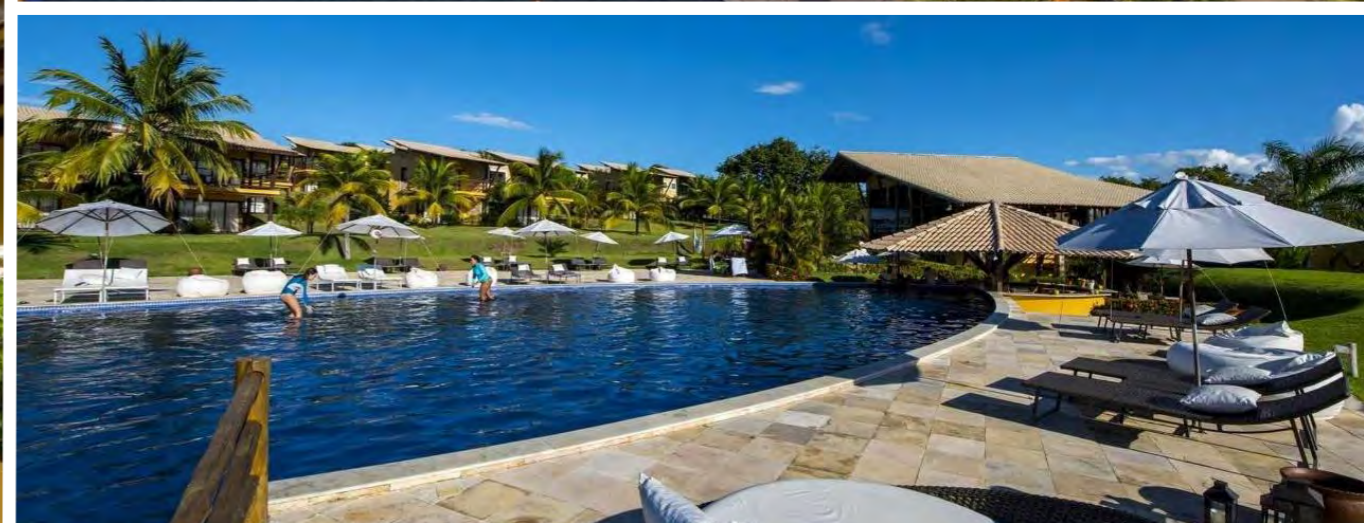

A partir de: R\$ 3.869
(por pessoa/7 noites)

Para mais informações:

[CLIQUE AQUI](#)

PIPA LAGOA HOTEL

 QUARTOS	 # PESSOAS	 PACOTE 7 NOITES R\$/PESSOA	 +  ACOMODAÇÃO + FESTAS		
					
APARTAMENTO VISTA JARDIM  <ul style="list-style-type: none"> ✓ Configuração de camas de acordo com a necessidade do cliente; ✓ Com vista do jardim; ✓ 54 m² 	 DUPLO	ESGOTADO 1º LOTE	ESGOTADO 1º LOTE	ESGOTADO 1º LOTE	ESGOTADO 1º LOTE
	 TRIPLO	ESGOTADO 1º LOTE	ESGOTADO 1º LOTE	ESGOTADO 1º LOTE	ESGOTADO 1º LOTE
APARTAMENTO VISTA PISCINA  <ul style="list-style-type: none"> ✓ Configuração de camas de acordo com a necessidade do cliente; ✓ Com vista piscina, lagoa e jardim ✓ 54 m² 	 DUPLO	ESGOTADO 1º LOTE	ESGOTADO 1º LOTE	ESGOTADO 1º LOTE	ESGOTADO 1º LOTE
	 TRIPLO	ESGOTADO 1º LOTE	ESGOTADO 1º LOTE	ESGOTADO 1º LOTE	ESGOTADO 1º LOTE
CHALÉ LUXO VISTA JARDIM  <ul style="list-style-type: none"> ✓ Configuração de camas de acordo com a necessidade do cliente, com sofá cama na sala; ✓ Dois andares; ✓ 103 m² 	 DUPLO	4.853	7.318	7.703	7.703
	 TRIPLO	4.206	6.671	7.056	7.056
	 QUÁDRUPLO	3.943	6.408	6.793	6.793
CHALÉ LUXO VISTA PISCINA  <ul style="list-style-type: none"> ✓ Configuração de camas de acordo com a necessidade do cliente, com sofá cama na sala; ✓ Dois andares; ✓ 103 m² 	 DUPLO	5.581	8.046	8.431	8.431
	 TRIPLO	4.837	7.302	7.687	7.687
	 QUÁDRUPLO	4.534	6.999	7.384	7.384