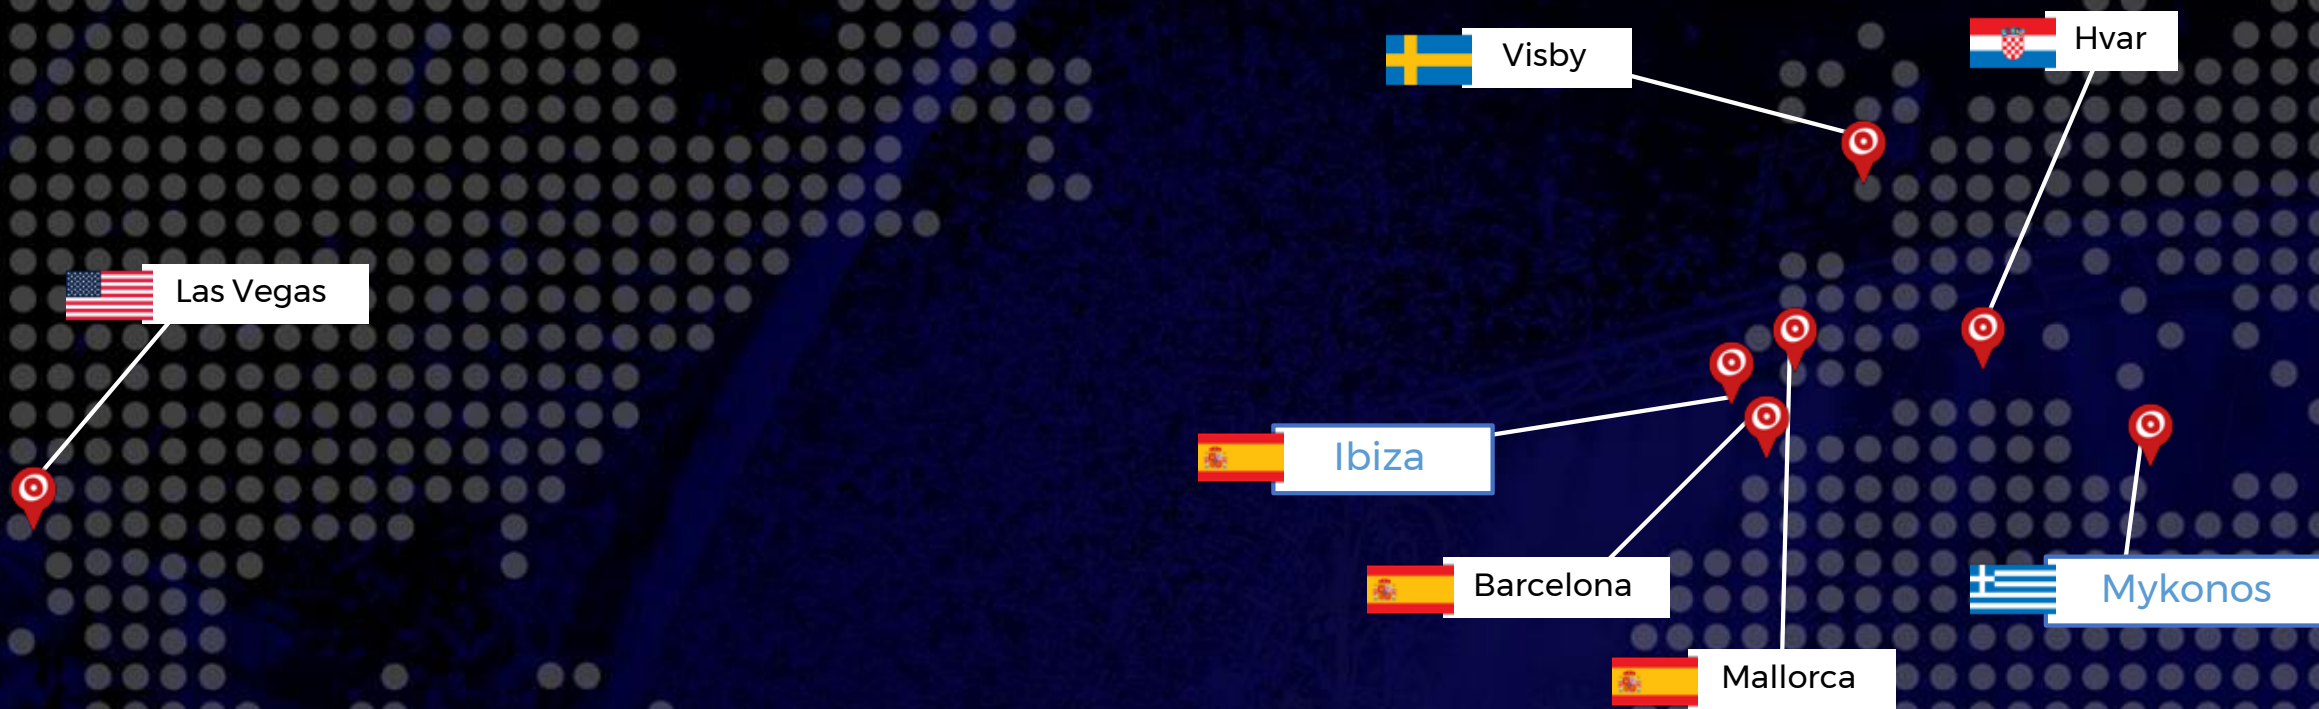

INJOY @ BARCOS - IBIZA

QUEM SOMOS

Somos uma agência especializada em viagens de entretenimento apoiada em 6 pilares:

PREÇO	ENTREGA INTANGÍVEL
FACILIDADE	HISTÓRIAS
ATENDIMENTO	SORRISOS

MONTEREY 208

ESLORA 6.7 M