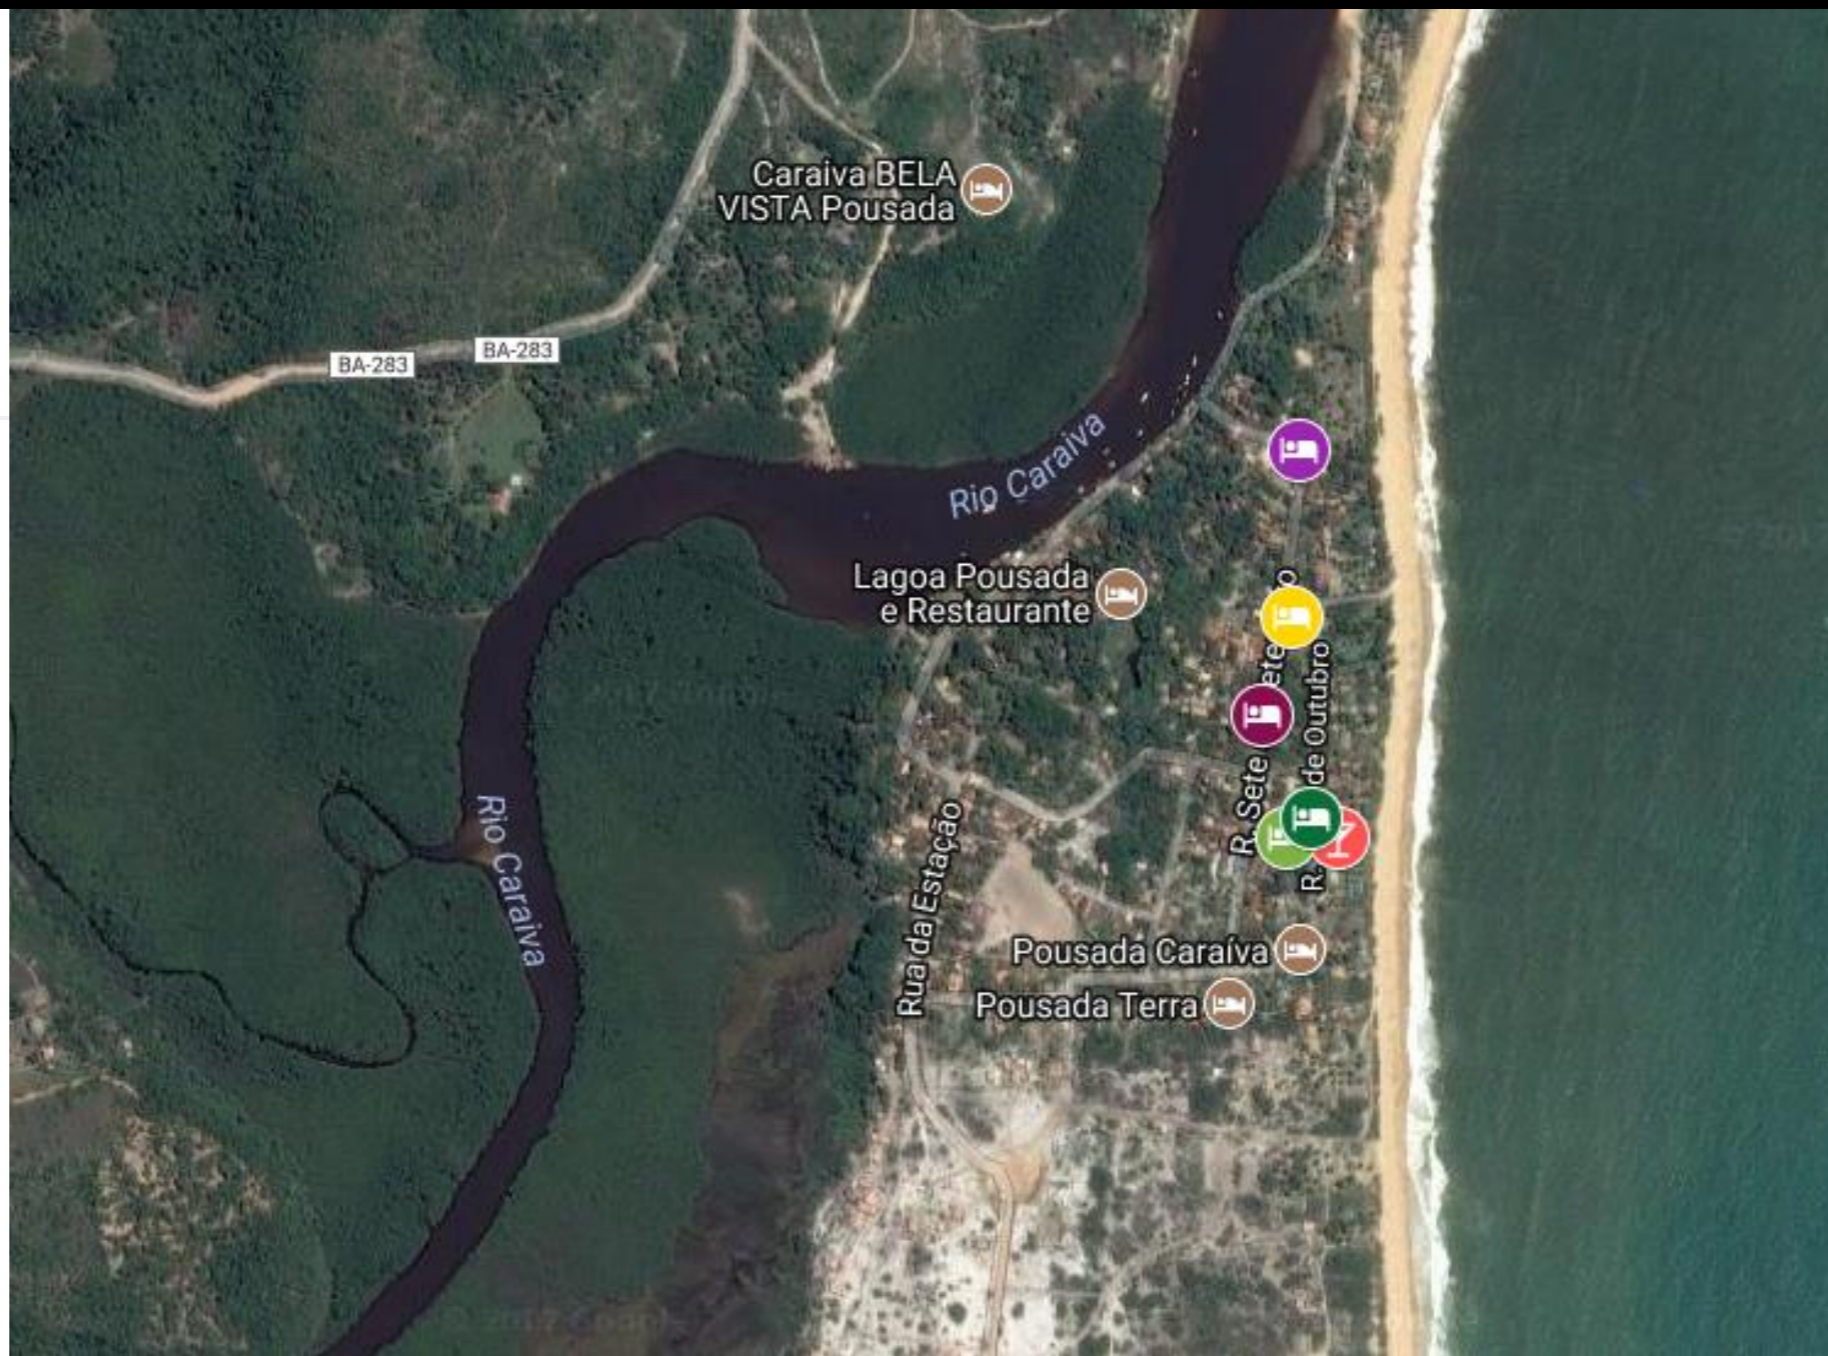

Mapa Acomodações – Caraíva 2018

Festa AWÊ

Acomodações

Acomodações

Ondas Caraíva –
Casas

Pousada Jambreiro

Pousada da Praia

Ondas Caraíva –
Suítes

Pousada Nativa

Pousada Vila do
Mar

Ondas Caraíva - Casas

Centro: 8 min a pé
Festa: 1 min a pé

Acomodações

Quartos: ventilador, Wi-Fi
Estrutura: cozinha equipada

A partir de: R\$ 1.222
(por pessoa/7 noites)

Para mais informações