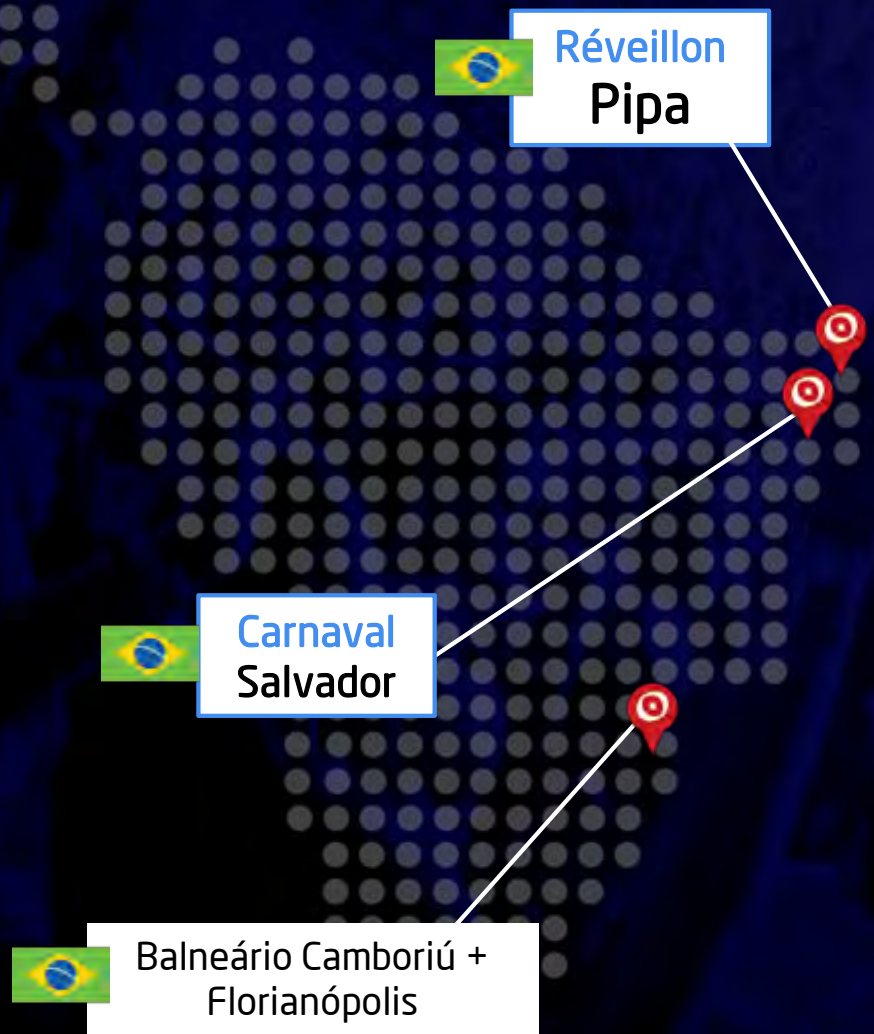

QUEM SOMOS

Somos uma agência especializada em viagens de entretenimento apoiada em 6 pilares:

PREÇO	ENTREGA INTANGÍVEL
FACILIDADE	HISTÓRIAS
ATENDIMENTO	SORRISOS