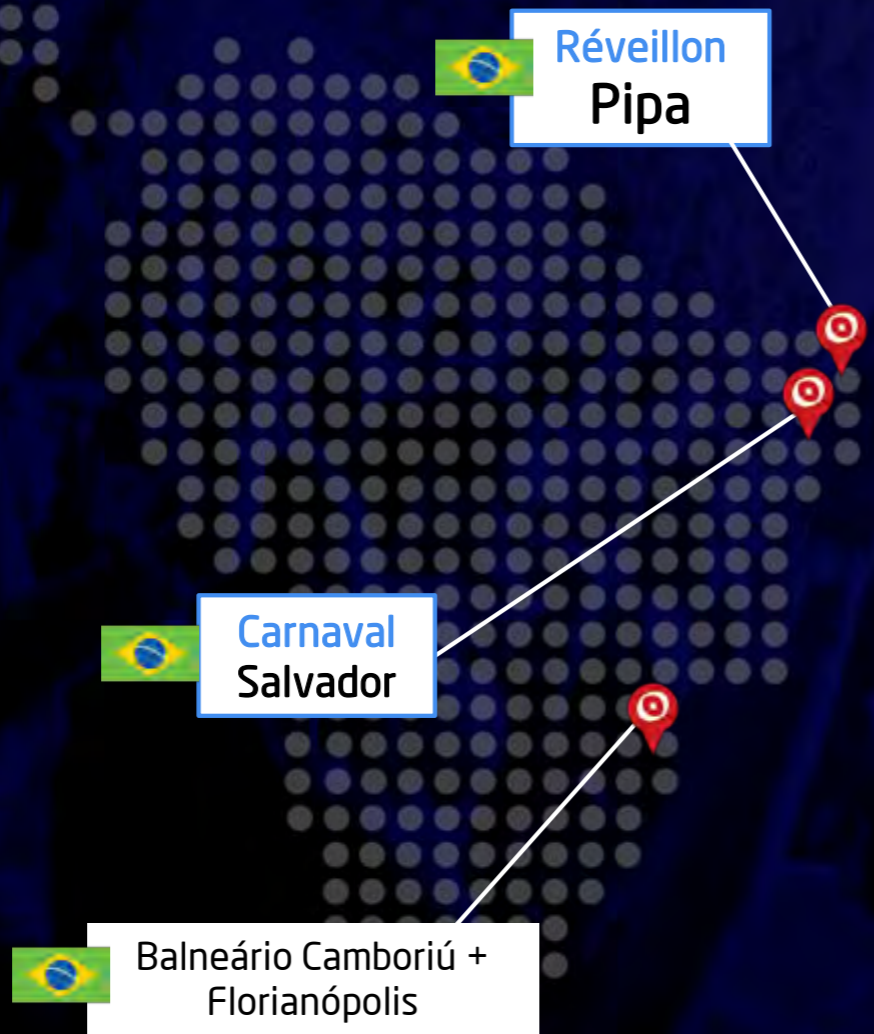

QUEM SOMOS

Somos uma agência especializada em viagens de entretenimento apoiada em 6 pilares:

PREÇO	ENTREGA INTANGÍVEL
FACILIDADE	HISTÓRIAS
ATENDIMENTO	SORRISOS