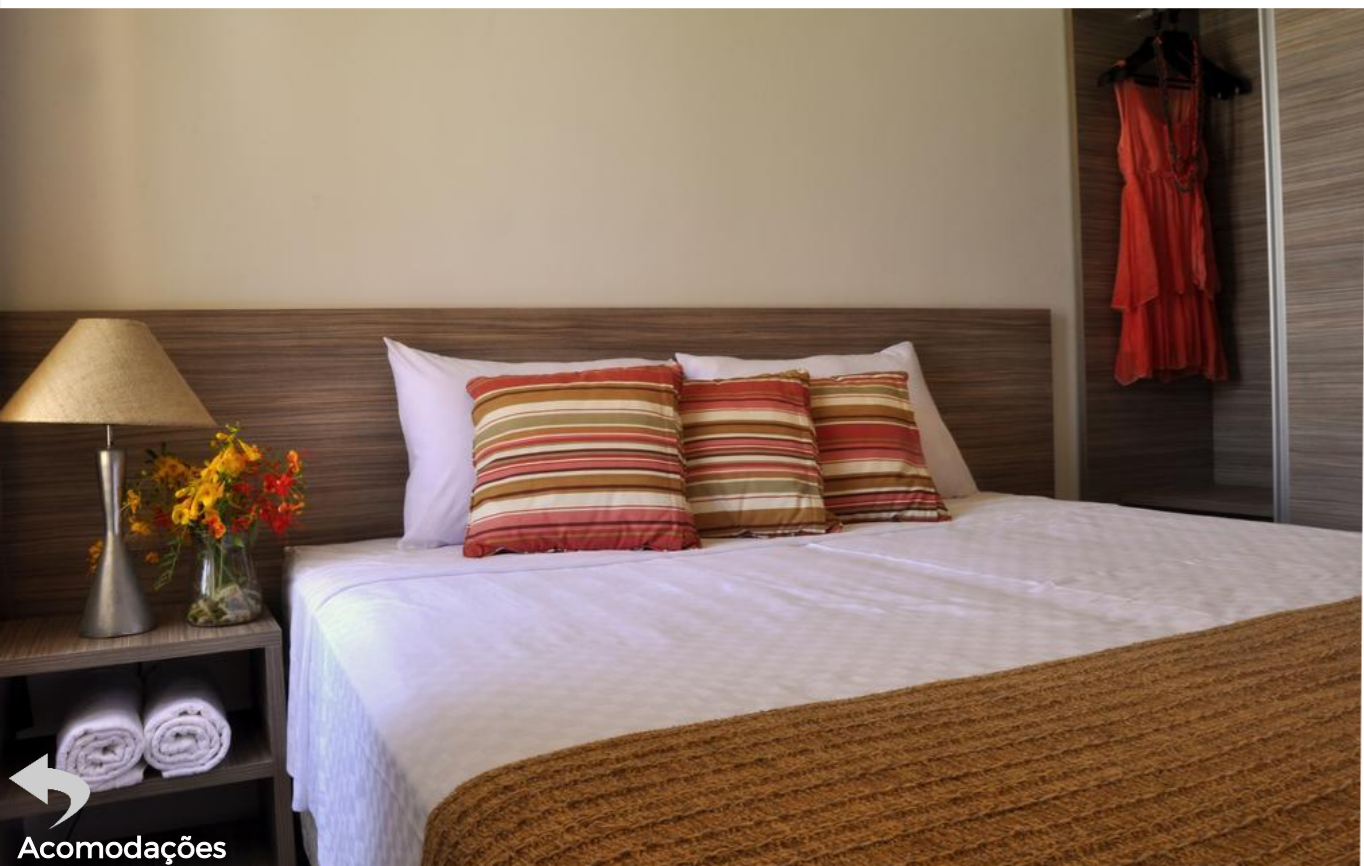

Bosque da Praia Flats