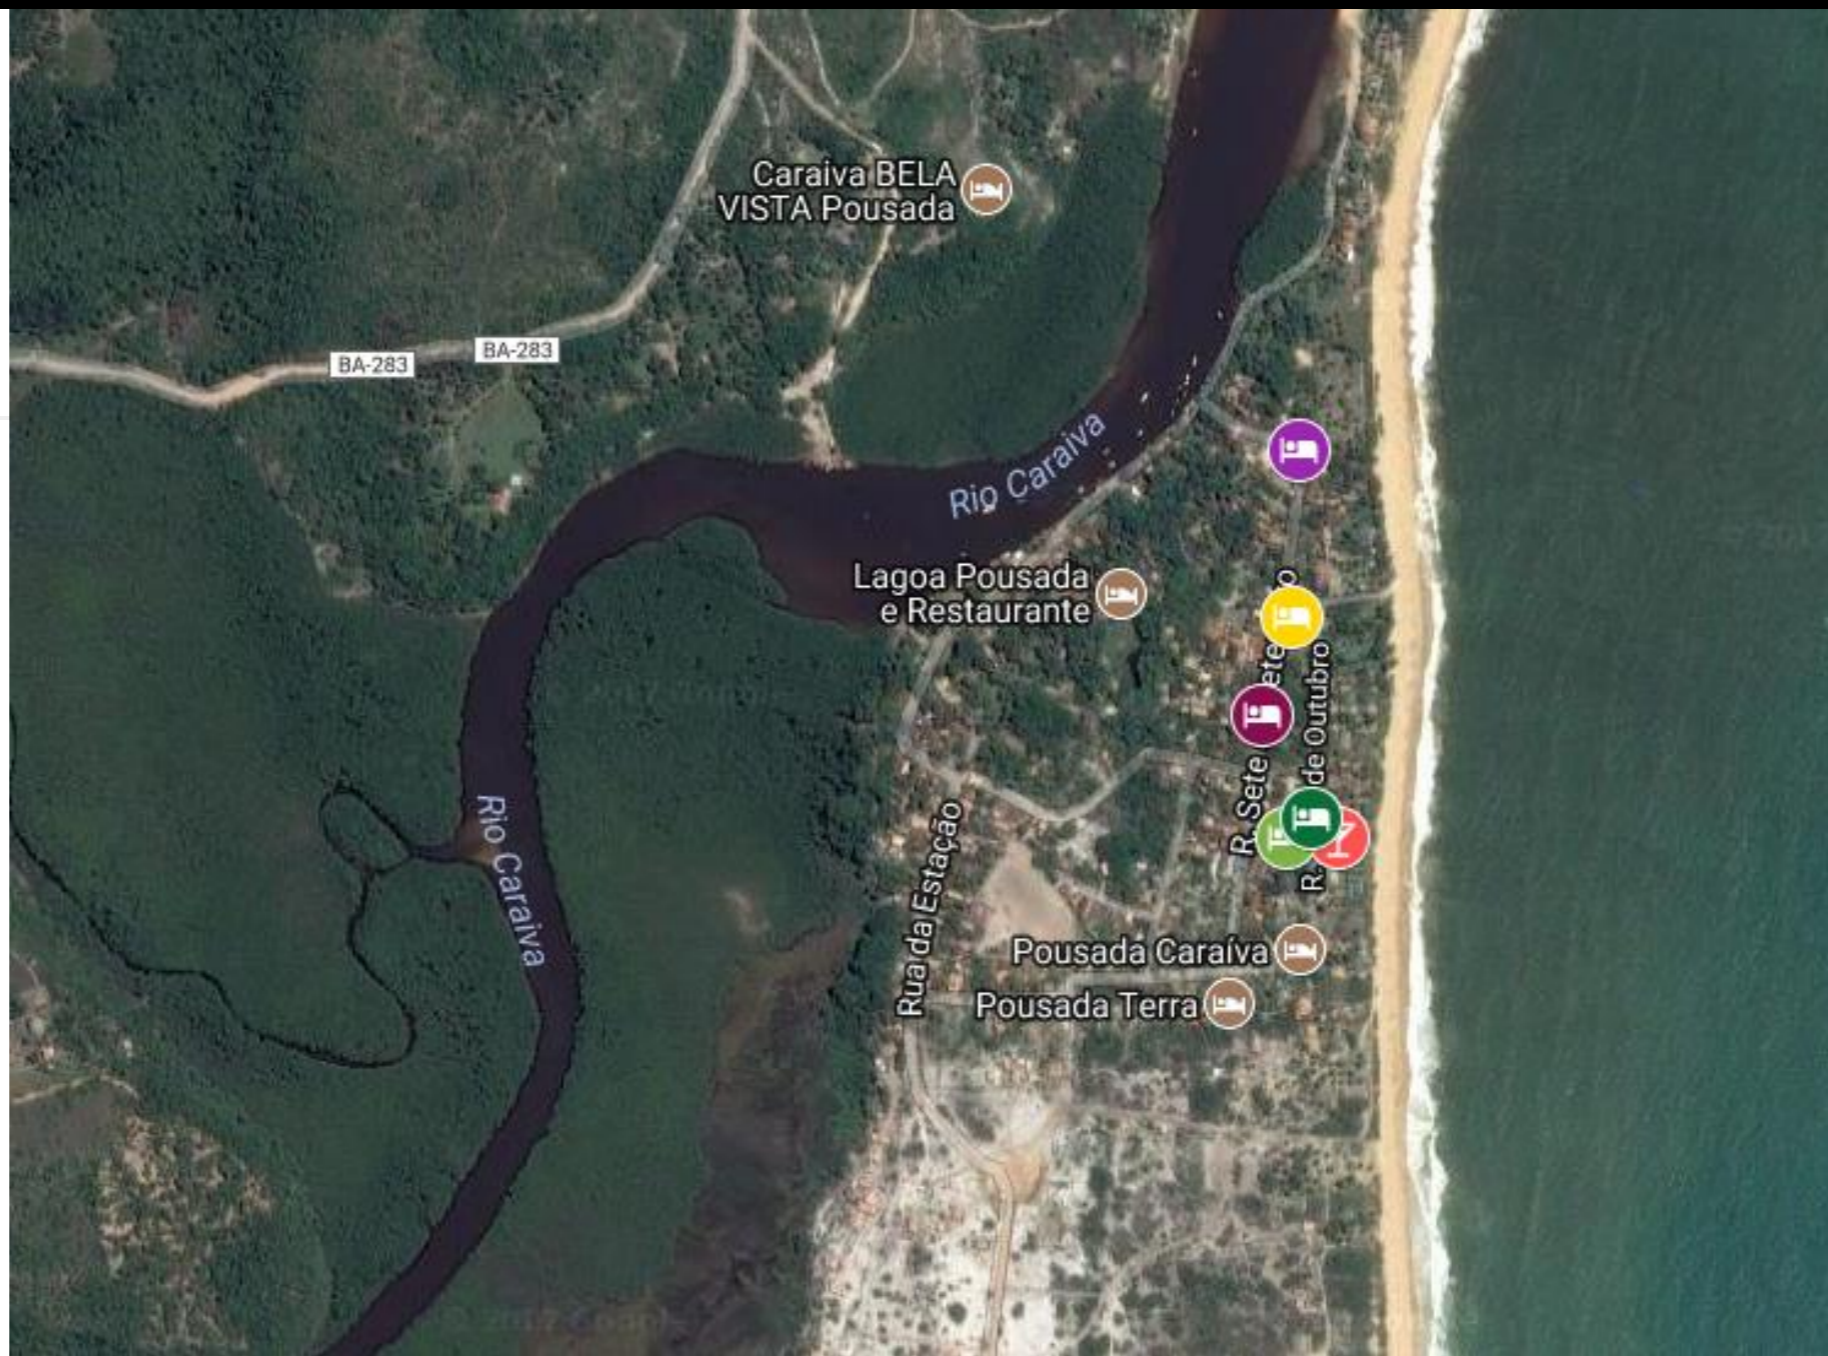

Mapa Acomodações – Caraíva 2018

Festa AWÊ

Acomodações

Acomodações

Ondas Caraíva –
Casas

Pousada Jambrero

Pousada da Praia

Ondas Caraíva –
Suítes

Pousada Nativa

Pousada Vila do
Mar

Ondas Caraíva - Casas

Centro: 8 min a pé
Festa: 1 min a pé

Acomodações

Quartos: ventilador, Wi-Fi
Estrutura: cozinha equipada

A partir de: R\$ 1.222
(por pessoa/7 noites)

Para mais informações