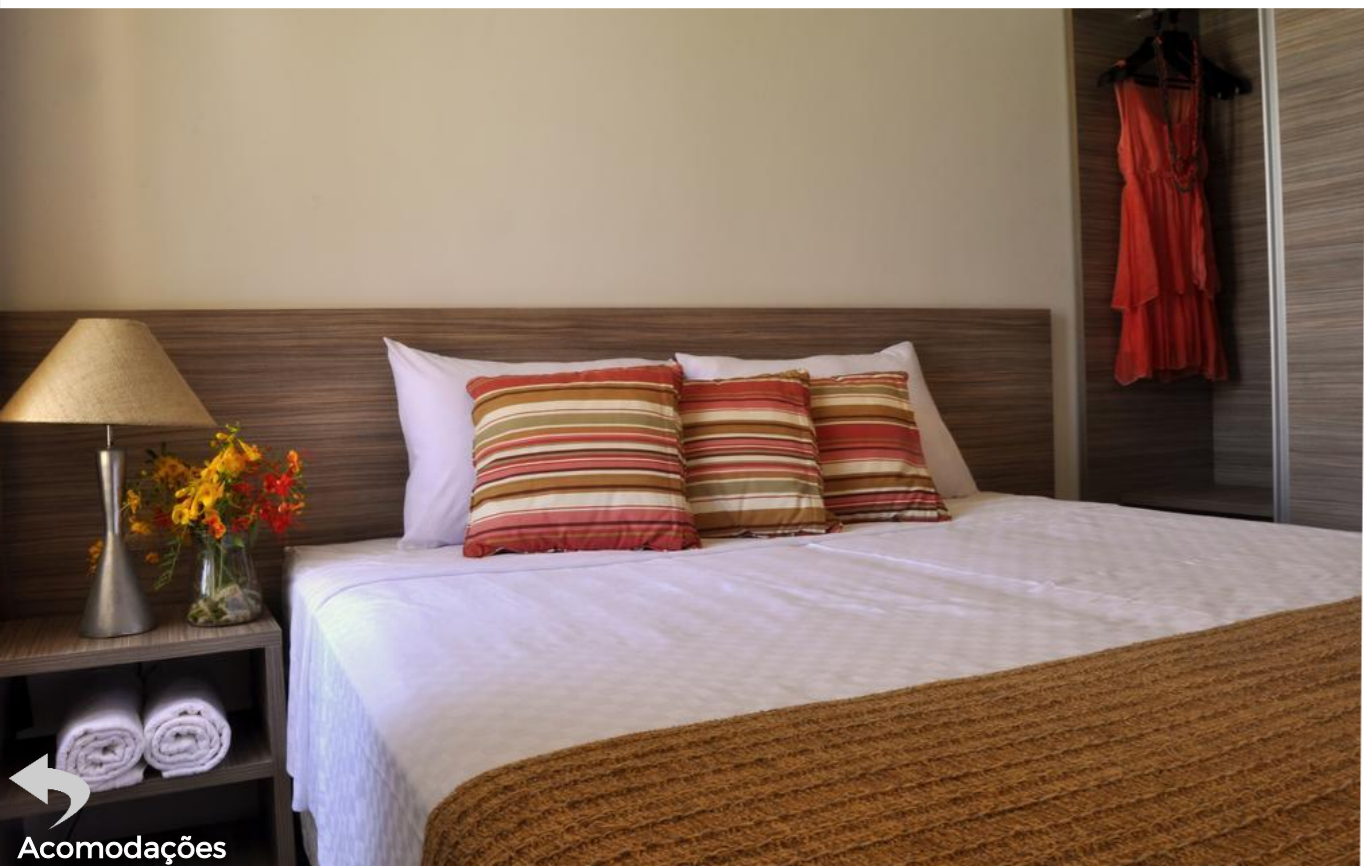

# Apartamentos Orrit

Acomodações

Centro: próximo  
3 Festas em Tibau: 19 min de carro  
2 Festas em Sibaúma: 22 min de carro

**Padrão:** Custo benefício  
**Quartos:** ar condicionado, Wi-Fi, varanda, TV, cozinha equipada, cofre  
**Estrutura:** piscina, churrasqueira e jardim  
+ Limpeza de segunda, quarta e sexta