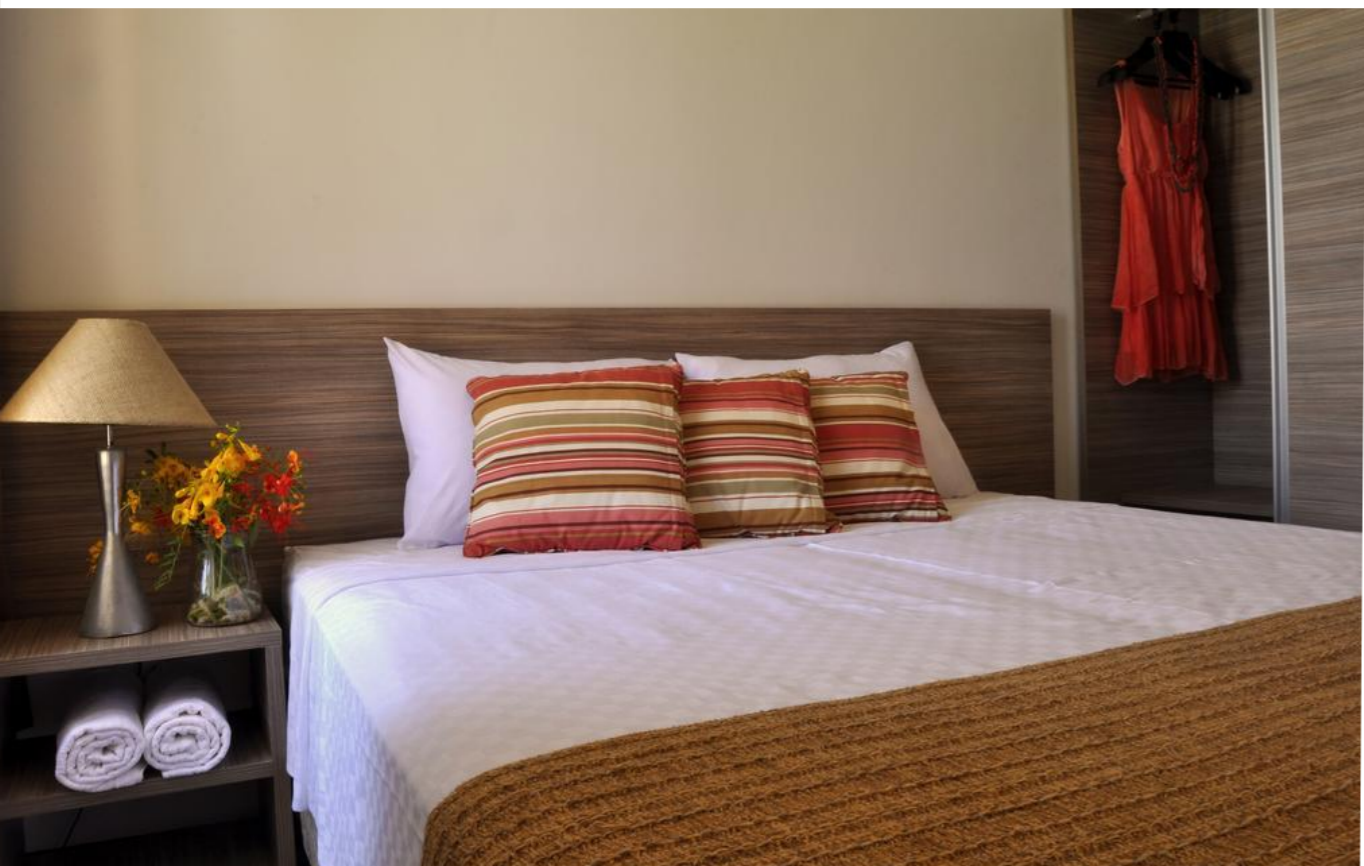

Padrão: Custo benefício
Quartos: ar condicionado, Wi-Fi, TV
Estrutura: piscina, bar, estacionamento, não inclui café da manhã

Bosque da Praia Flats

Bosque da Praia Flats

 Quartos	 #Pessoas	 Feminino	Masculino
 <p>Master Jardim</p> <ul style="list-style-type: none">· 01 quarto de casal e living com sofá cama· Pequena cozinha equipada, área de serviço· Vista jardim, 45 m²	 Duplo	6.170	6.380
	 Triplo	5.716	5.926
 <p>Master Piscina</p> <ul style="list-style-type: none">· 01 quarto de casal e living com sofá cama· Pequena cozinha equipada, área de serviço· Vista piscina, 45 m²	 Duplo	6.282	6.492
	 Triplo	5.807	6.017
 <p>Grand Master Jardim</p> <ul style="list-style-type: none">· Dois andares: 1 quarto com duas camas de solteiro, banheiro e living com sofá cama. Mezanino com suíte.· Vista jardim, 70 m²	 Triplo	5.965	6.175
	 Quádruplo	5.758	5.968
 <p>Grand Master Piscina</p> <ul style="list-style-type: none">· Dois andares: 1 quarto com duas camas de solteiro, banheiro e living com sofá cama. Mezanino com suíte.· Vista piscina, 70 m²	 Triplo	6.413	6.623
	 Quádruplo	6.161	6.371