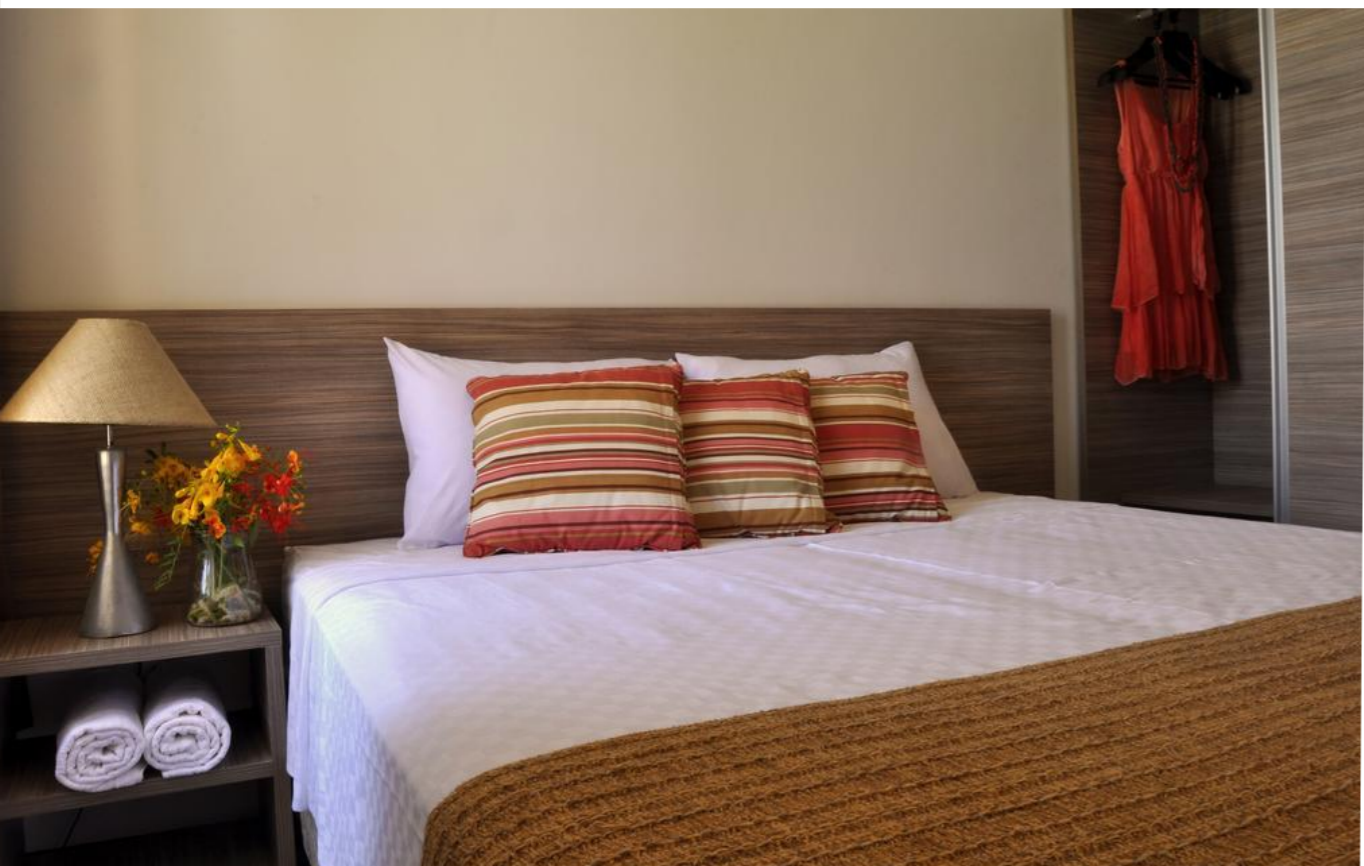

Padrão: Custo benefício
Quartos: ar condicionado, Wi-Fi, TV
Estrutura: piscina, bar, estacionamento, não inclui café da manhã

Bosque da Praia Flats

Bosque da Praia Flats

 Quartos	 #Pessoas	 Feminino	Masculino
 Master Jardim <ul style="list-style-type: none">· 01 quarto de casal e living com sofá cama· Pequena cozinha equipada, área de serviço· Vista jardim, 45 m²	 Duplo  Triplo	6.170 5.716	6.380 5.926
 Master Piscina <ul style="list-style-type: none">· 01 quarto de casal e living com sofá cama· Pequena cozinha equipada, área de serviço· Vista piscina, 45 m²	 Duplo  Triplo	6.282 5.807	6.492 6.017
 Grand Master Jardim <ul style="list-style-type: none">· Dois andares: 1 quarto com duas camas de solteiro, banheiro e living com sofá cama. Mezanino com suíte.· Vista jardim, 70 m²	 Triplo  Quádruplo	5.965 5.758	6.175 5.968
 Grand Master Piscina <ul style="list-style-type: none">· Dois andares: 1 quarto com duas camas de solteiro, banheiro e living com sofá cama. Mezanino com suíte.· Vista piscina, 70 m²	 Triplo  Quádruplo	6.413 6.161	6.623 6.371