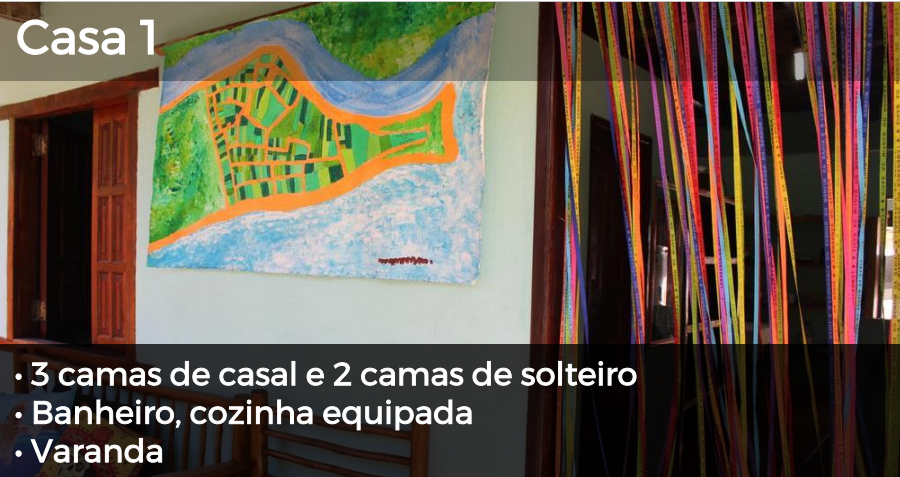

Ondas Caraíva - Casas

Quartos*

#Pessoas

**Pacote 7 Noites
R$/Pessoa**

Acomodação + Festas

Festa AWE

**Combo Festas
(Festa AWE + Festas
Coco Brasil)**

Acomodação + Festas + Aéreo

Festa AWE

**Combo Festas
(Festa AWE + Festas
Coco Brasil)**

Casa 1

- 3 camas de casal e 2 camas de solteiro
- Banheiro, cozinha equipada
- Varanda

8 Pessoas

N/A

N/A

N/A

A partir de:

Casa 2