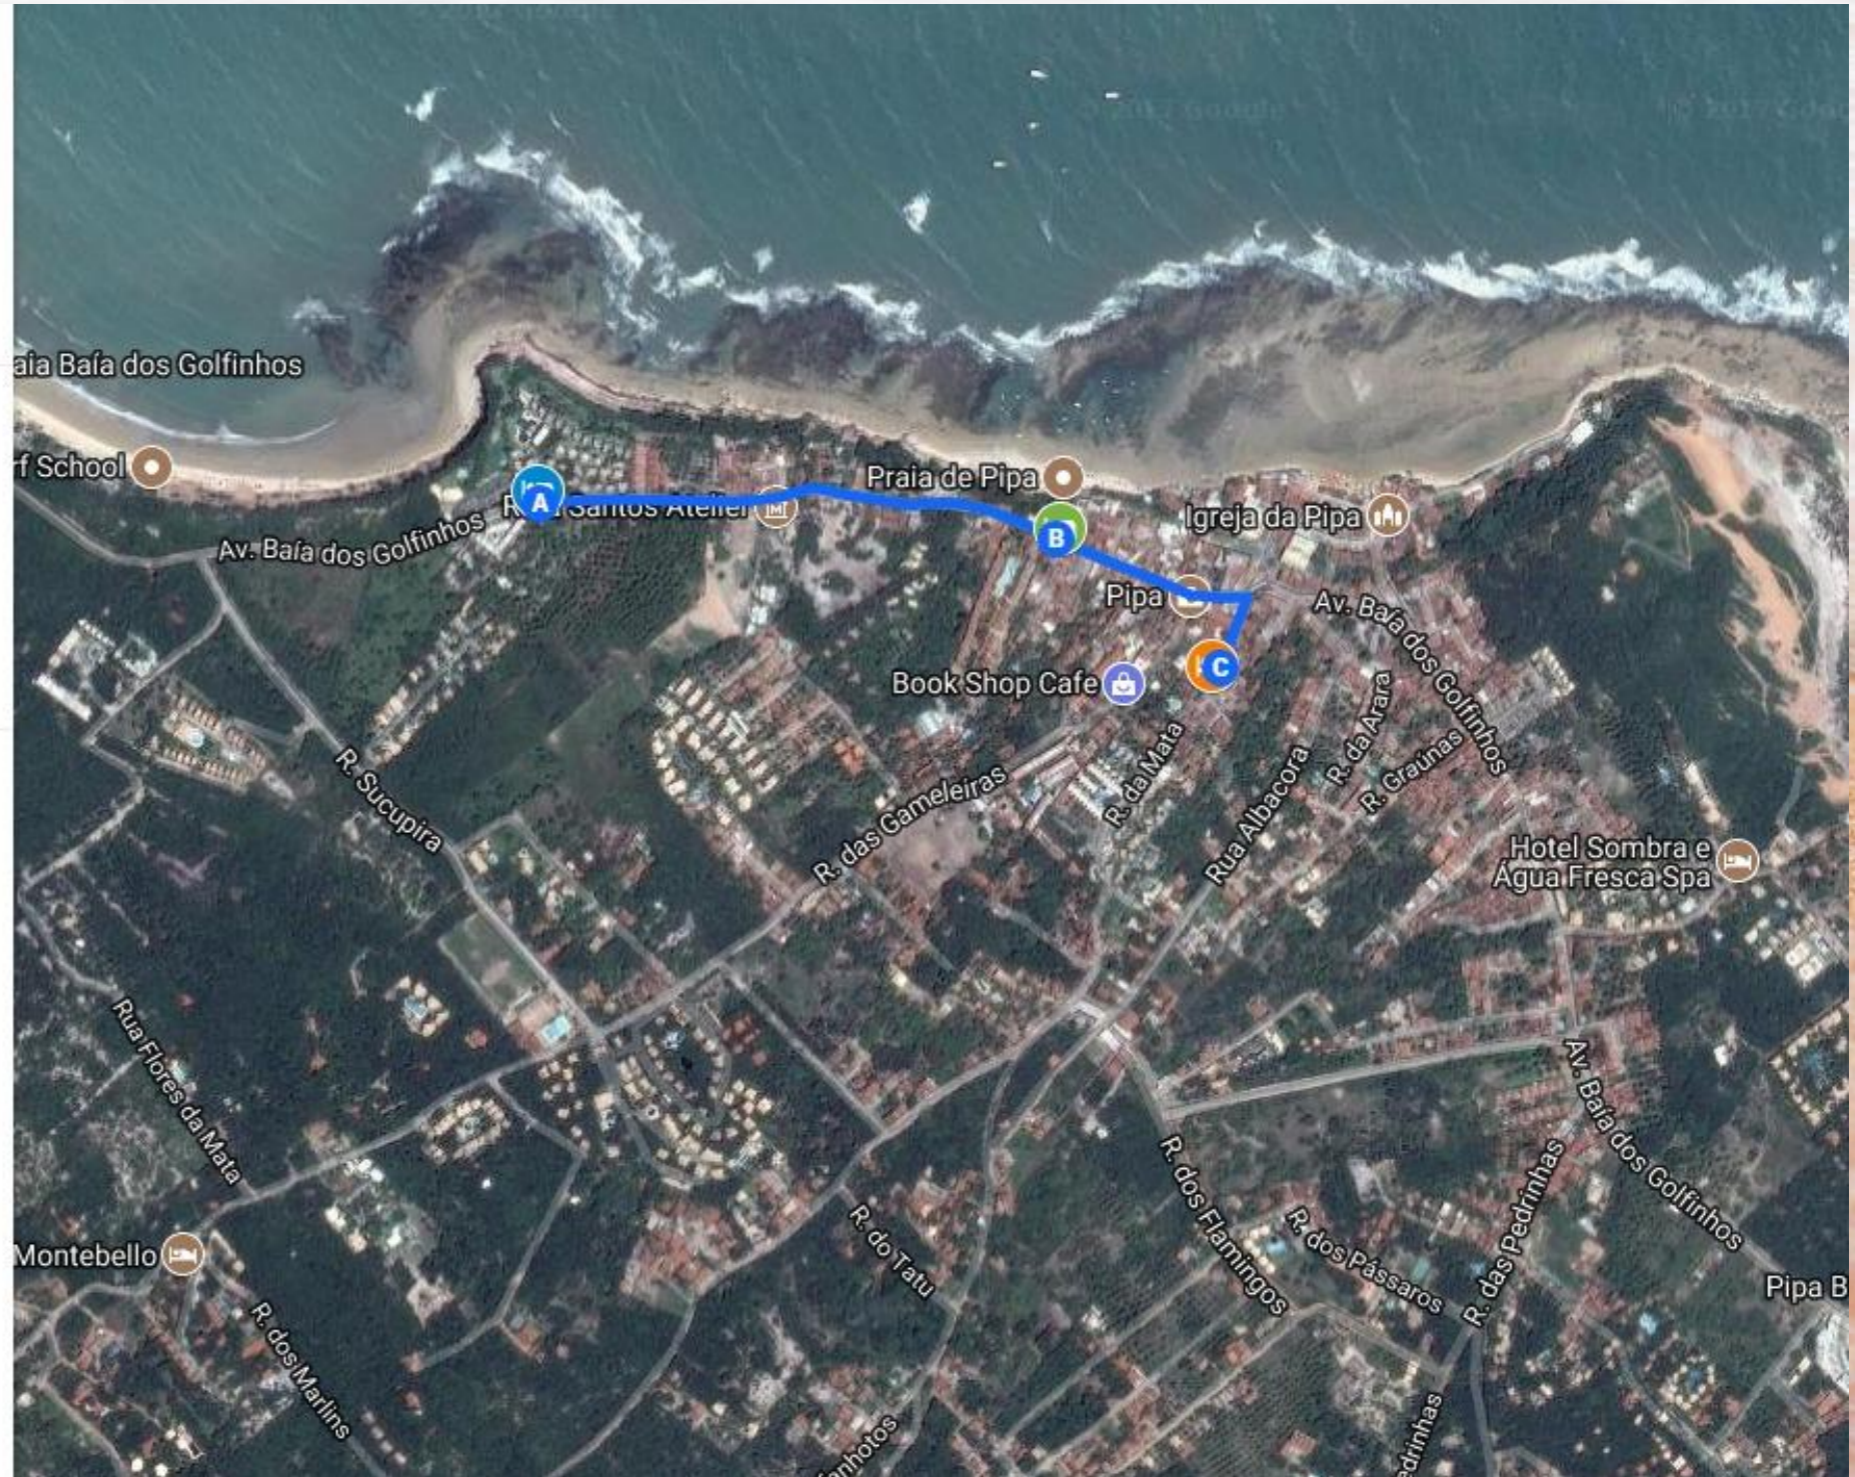

InJoy + N.S.O.

Mapa Acomodações – Pipa 2018

Acomodações NSO

-  Orrit Real State
-  Sun Bay Hotel
-  Pipa Centro Residence

Rota entre pousadas NSO

-  A Sun Bay Hotel
-  B Orrit Real State
-  C Pipa Centro Residence

Apartamentos Orrit

Centro: próximo
3 Festas em Tibau: 19 min de carro
2 Festas em Sibaúma: 22 min de carro

Padrão: Custo benefício
Quartos: ar condicionado, Wi-Fi, varanda, TV, cozinha equipada, cofre
Estrutura: piscina, churrasqueira e jardim

GRU - NAT - GRU

27.12 > 03.01

IDA

JJ 3707

 LATAM

Saída:11:25

Chegada: 13:40

VOLTA