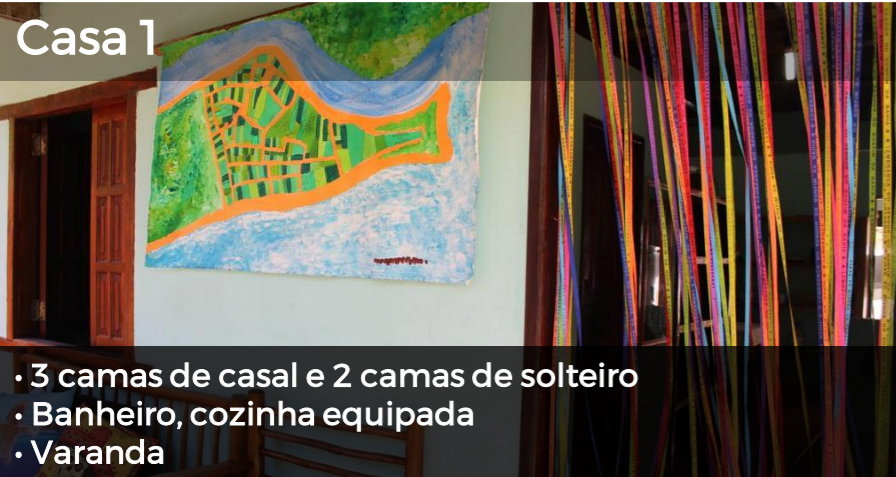

**Combo Festas
(Festa AWE + Festas
Coco Brasil)**

Acomodação + Festas + Aéreo

Festa AWE

**Combo Festas
(Festa AWE + Festas
Coco Brasil)**

Casa 1

- 3 camas de casal e 2 camas de solteiro
- Banheiro, cozinha equipada
- Varanda