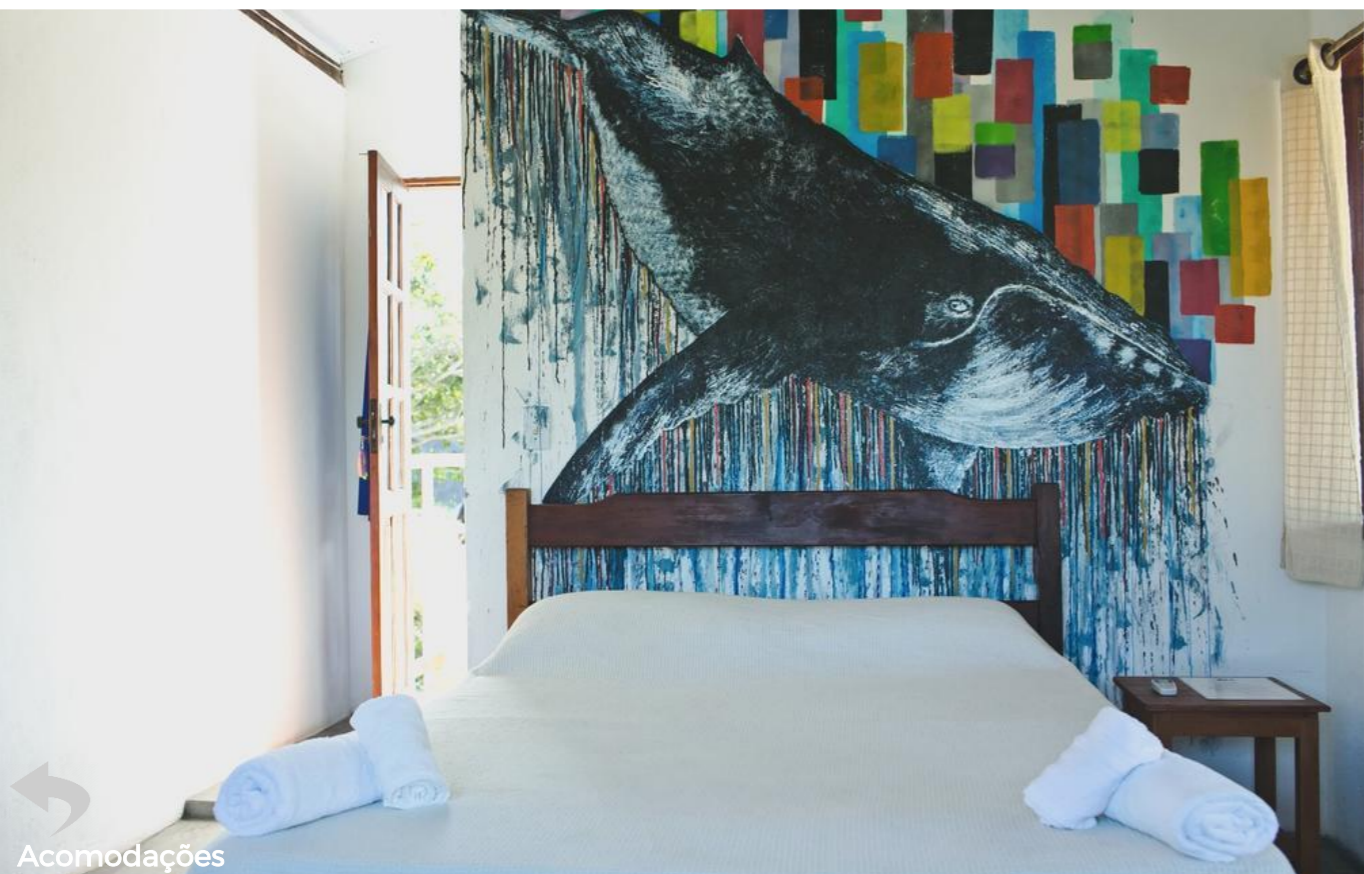

Para mais informações

[clique aqui](#)

Ondas Caraíva - Suítes

 Quartos*	 #Pessoas	 Pacote 7 Noites R\$/Pessoa	 Acomodação + Festas			 Acomodação + Festas + Aéreo		
			Festa AWE	Combo Festas (Festa AWE + Festas Coco Brasil)		Festa AWE	Combo Festas (Festa AWE + Festas Coco Brasil)	
 <p>Suíte Sereia - Térreo</p> <ul style="list-style-type: none"> • 1 cama de casal e 2 camas de solteiro opcionais, com vista do mar • 20 m² 	 Duplo	2.750	3.250	3.500	A partir de:			
 <p>Suíte Tartaruga - Térreo</p> <ul style="list-style-type: none"> • 1 cama de casal, com vista do jardim • 15 m² 	 Duplo  Triplo  Quádruplo	2.750	3.250	3.500			4.317	4.567
 <p>Suíte Jubarte - Vista Mar</p> <ul style="list-style-type: none"> • 1 cama de casal, com vista do jardim • Com varanda térrea • 20 m² 	 Duplo  Triplo  Quádruplo	N/A	N/A	N/A			N/A	N/A

*A decoração das acomodações estão sujeitas à alteração

Ondas Caraíva - Suítes

Pousada Jambrero

Centro: 5 min a pé
Festa: 3 min a pé

Quartos: ar condicionado, Wi-Fi, frigobar
Estrutura: restaurante, bar, jardim