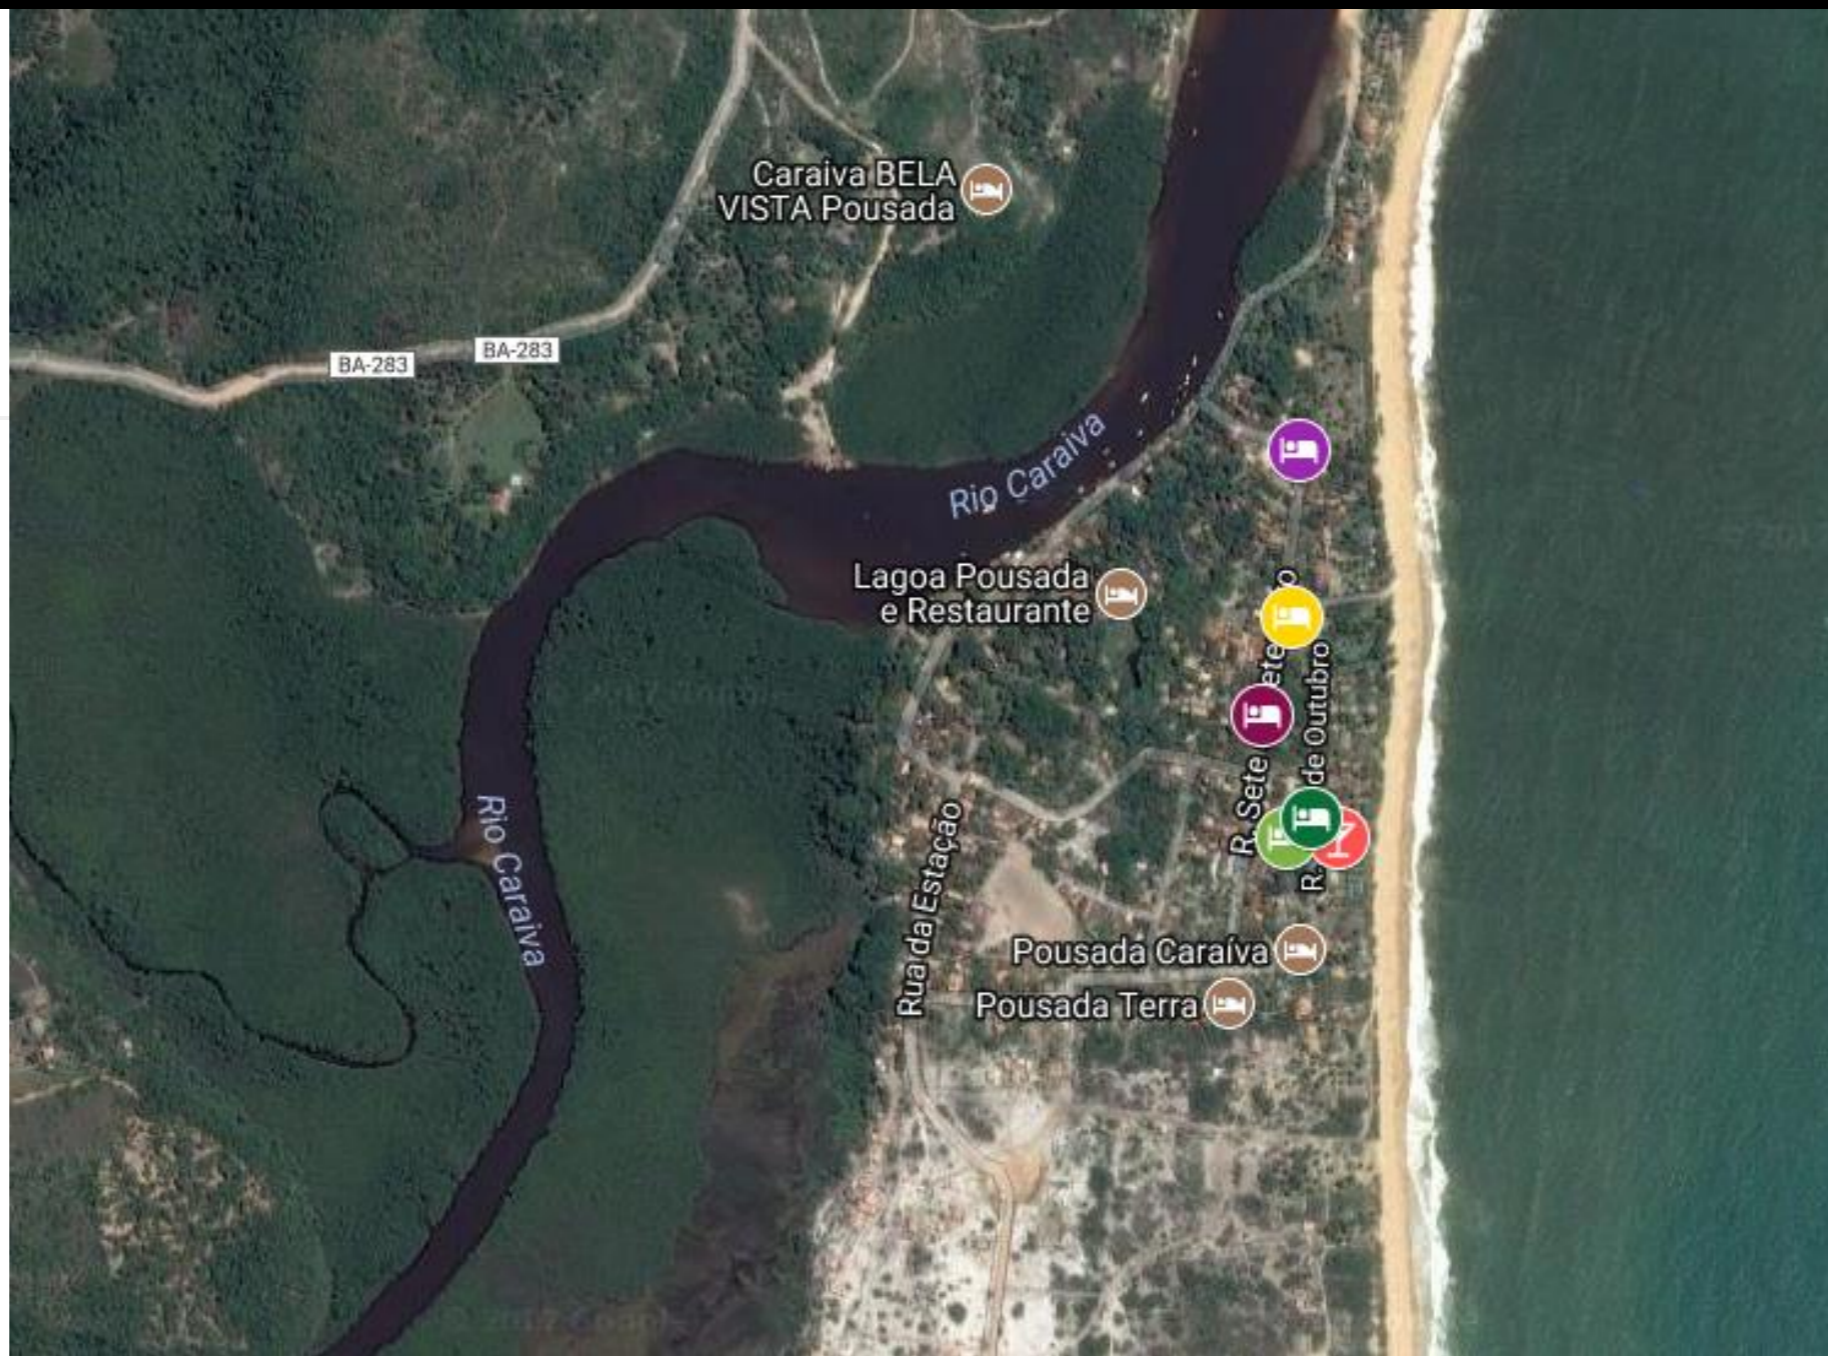

Mapa Acomodações – Caraíva 2018

Festa AWÊ

Acomodações

-  Onda's Caraíva
-  Pousada Nativa
-  Pousada Vila Do Mar
-  Pousada Da Praia Caraíva
-  Pousada Jambreiro

Acomodações

Ondas Caraíva –
Casas

Ondas Caraíva –
Suítes

Pousada Jambreiro

Pousada Nativa

Pousada Vila do
Mar

Ondas Caraíva - Casas

Centro: 8 min a pé
Festa: 1 min a pé

Acomodações

Quartos: ventilador, Wi-Fi
Estrutura: cozinha equipada

A partir de: R\$ 1.222
(por pessoa/7 noites)