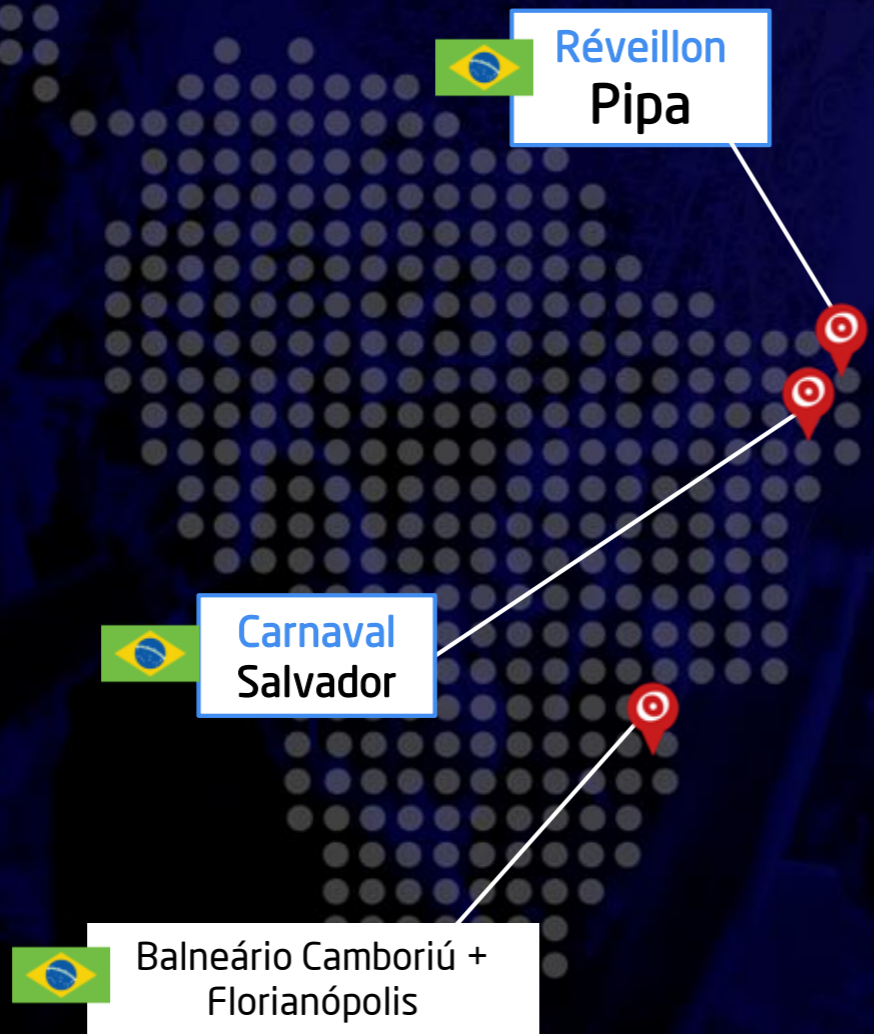

QUEM SOMOS

Somos uma agência especializada em viagens de entretenimento apoiada em 6 pilares:

PREÇO	ENTREGA INTANGÍVEL
FACILIDADE	HISTÓRIAS
ATENDIMENTO	SORRISOS