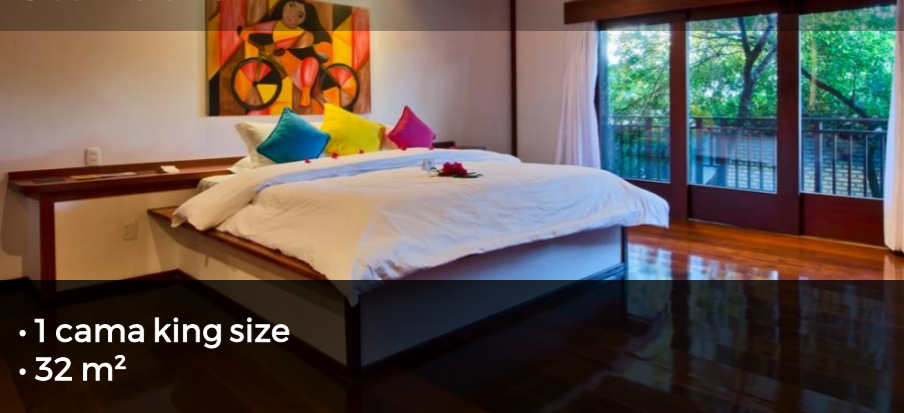

A partir de: R\$ 3.727
(por pessoa/7 noites)

Para mais informações

[clique aqui](#)

SPA Sombra e Água Fresca

Quartos

#Pessoas

Pacote 7 Noites
R\$/Pessoa

Acomodação + Festas

Acomodação + Festas + Aéreo

Standard

- 1 cama king size
- 32 m²

Duplo

4.300

6.295

6.505

Triplo

3.727

5.722

5.932

A partir de:

Super Luxo

- 1 cama king size
- Banheira de hidromassagem ou sauna privativa
- 35 m²

Duplo

5.940

Padrão: Luxo
Quartos: ar condicionado, Wi-Fi, TV, cofre
Estrutura: restaurante, 3 piscinas, estacionamento, café da manhã, área de relaxamento, academia e sauna

A partir de: R\$ 4.560
(por pessoa/7 noites)