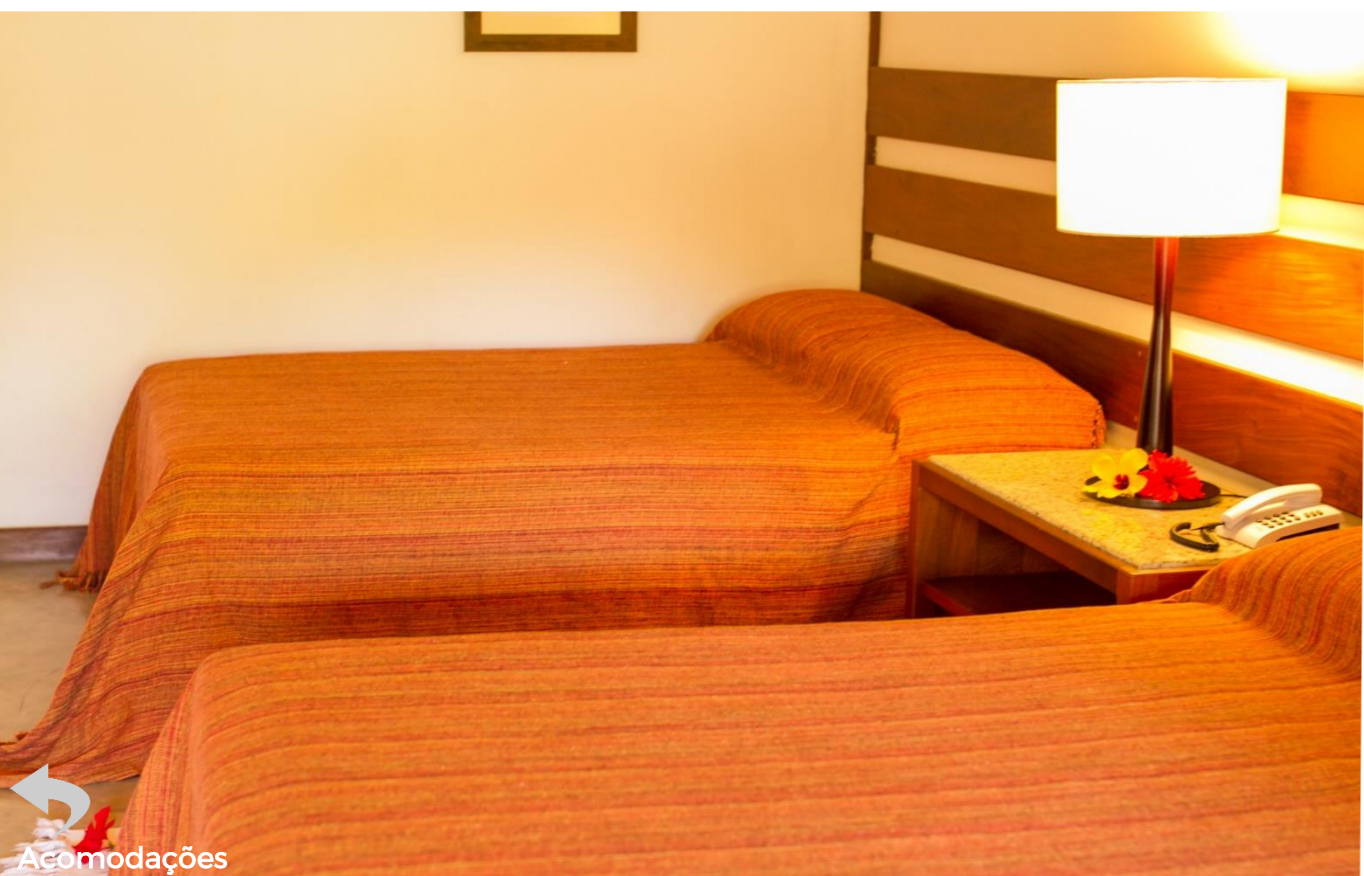

*A decoração das acomodações estão sujeitas à alteração

Bupitanga Hotel

Ponta do Madeiro

Acomodações

Centro: 10 min de carro
3 Festas em Tibau: 6 min de carro
2 Festas em Sibaúma: 13 min de carro

Padrão: Deluxe +
Quartos: ar condicionado, Wi-Fi nas áreas comuns, varanda, TV, cofre
Estrutura: piscina, estacionamento, café da manhã, praia privativa, bar molhado