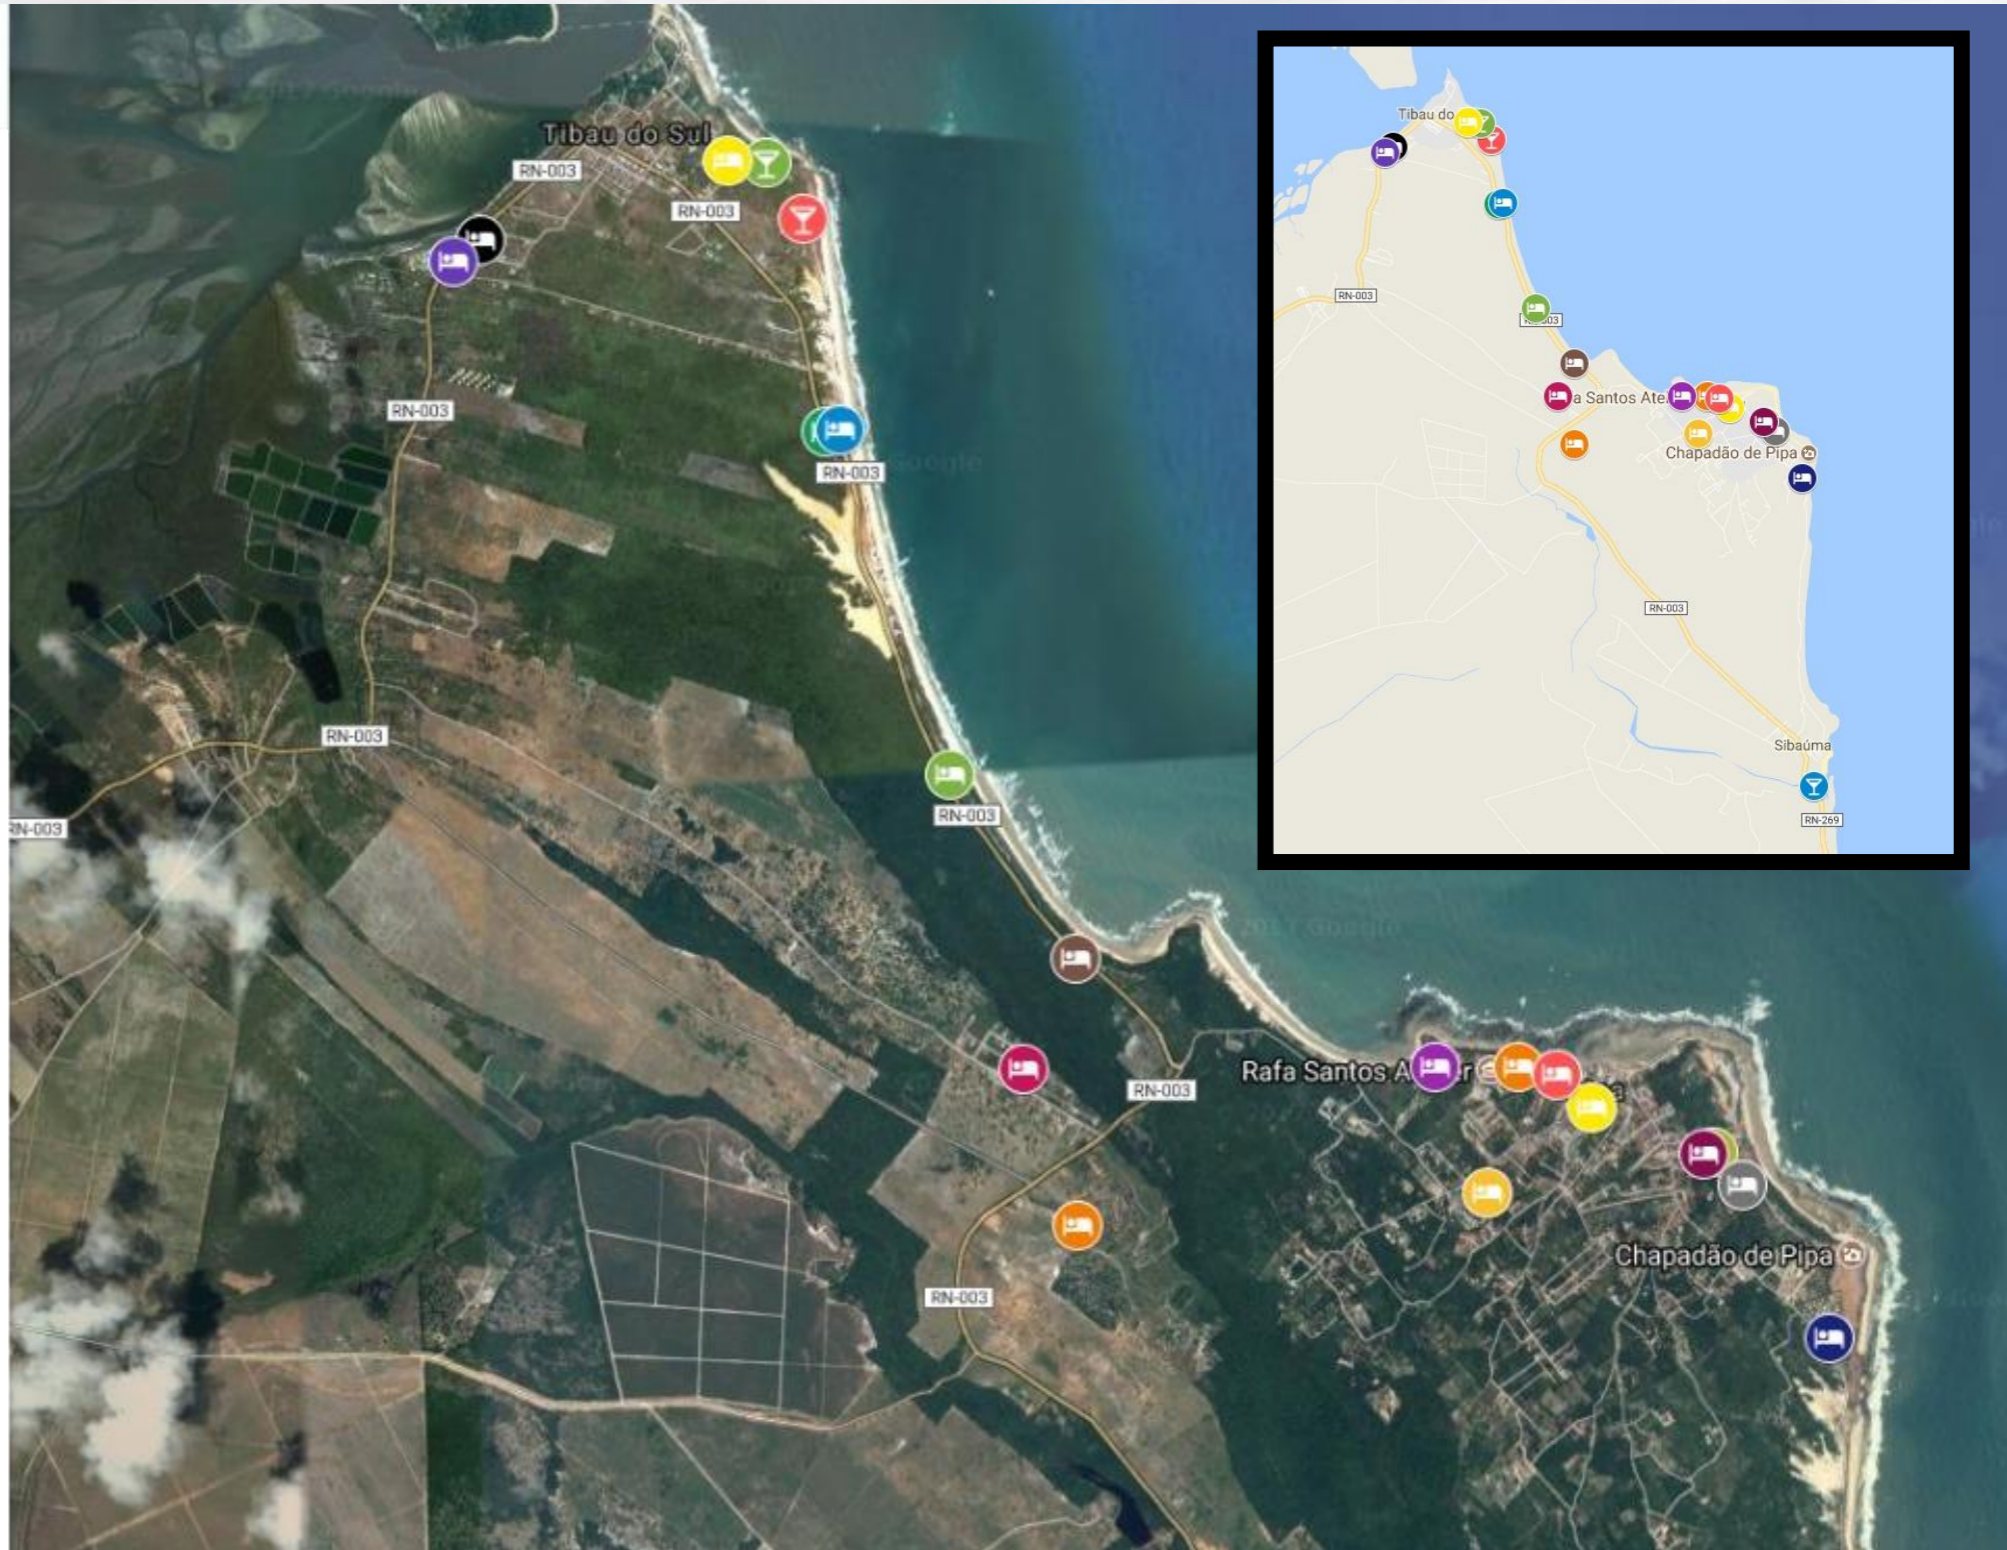

Mapa Acomodações – Pipa 2018

Let's Pipa

- Local 3 Festas
- Local 2 Festas
- Beach Club

Acomodações

- Vila da Pipa Suítes
- Pipa Centro Residence
- Hotel Sun Bay
- Apartamentos Orrit
- Villa Recanto de Sophie
- Madeiro Beach Hotel
- Bupitanga Hotel
- Ponta do Madeiro
- Resort Sombra e Água Fresca Spa
- SPA Sombra e Água Fresca
- Hotel Sombra e Água Fresca Spa
- Pipa Lagoa Hotel
- Pipa Privilege Resort
- Pipa Privilege Boutique
- Hotel CasaBlanca
- Hotel Tibau Lagoa
- Quinta do Rio Flats (em breve)
- Bosque da Praia Flats (em breve)