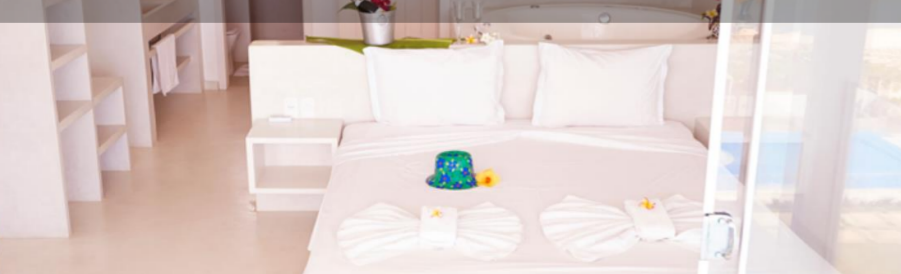

Master House

- Vista para o mar, deck de madeira, Wi-Fi e ar condicionado
- 180 m²

7 Pessoas

N/A

N/A

N/A

8 Pessoas

N/A

N/A

N/A

N/A

N/A

N/A

*A decoração das acomodações estão sujeitas à alteração