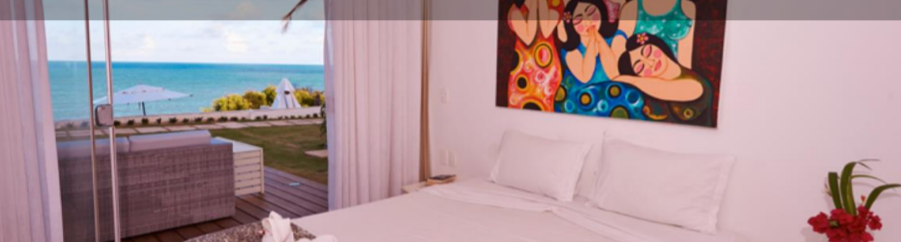

Acomodação + Festas + Aéreo

Loft Luxo

- 1 cama de casal e uma cama de solteiro
- Vista para o mar, deck de madeira privativo, Wi-Fi e ar condicionado
- 70 m²

Duplo

5.600

7.595

7.805

A partir de:

Triplo

4.853

6.848

7.058

Loft Luxo Premium

- 1 cama de casal e 2 camas de solteiro
- Vista para o mar, deck de madeira privativo, Wi-Fi e ar condicionado
- 70 a 80 m²

Duplo

8.330