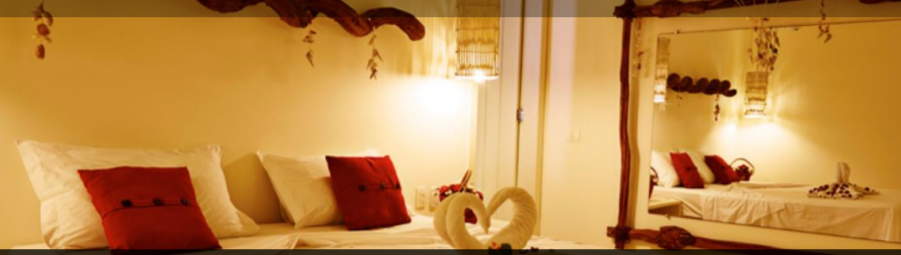

A partir de: R\$ 4.853
(por pessoa/7 noites)

Para mais informações

[clique aqui](#)

Pipa Privilege Boutique

Quartos

#Pessoas

Pacote 7 Noites
R\$/Pessoa

Acomodação + Festas

Acomodação + Festas + Aéreo

Loft Luxo

- 1 cama de casal e uma cama de solteiro
- Vista para o mar, deck de madeira privativo, Wi-Fi e ar condicionado
- 70 m²

Duplo

5.600

7.595

7.805

A partir de:

Triplo

4.853

6.848

7.058

Loft Luxo Premium

- 1 cama de casal e 2 camas de solteiro
- Vista para o mar, deck de madeira privativo, Wi-Fi e ar condicionado
- 70 a 80 m²

Duplo

8.330