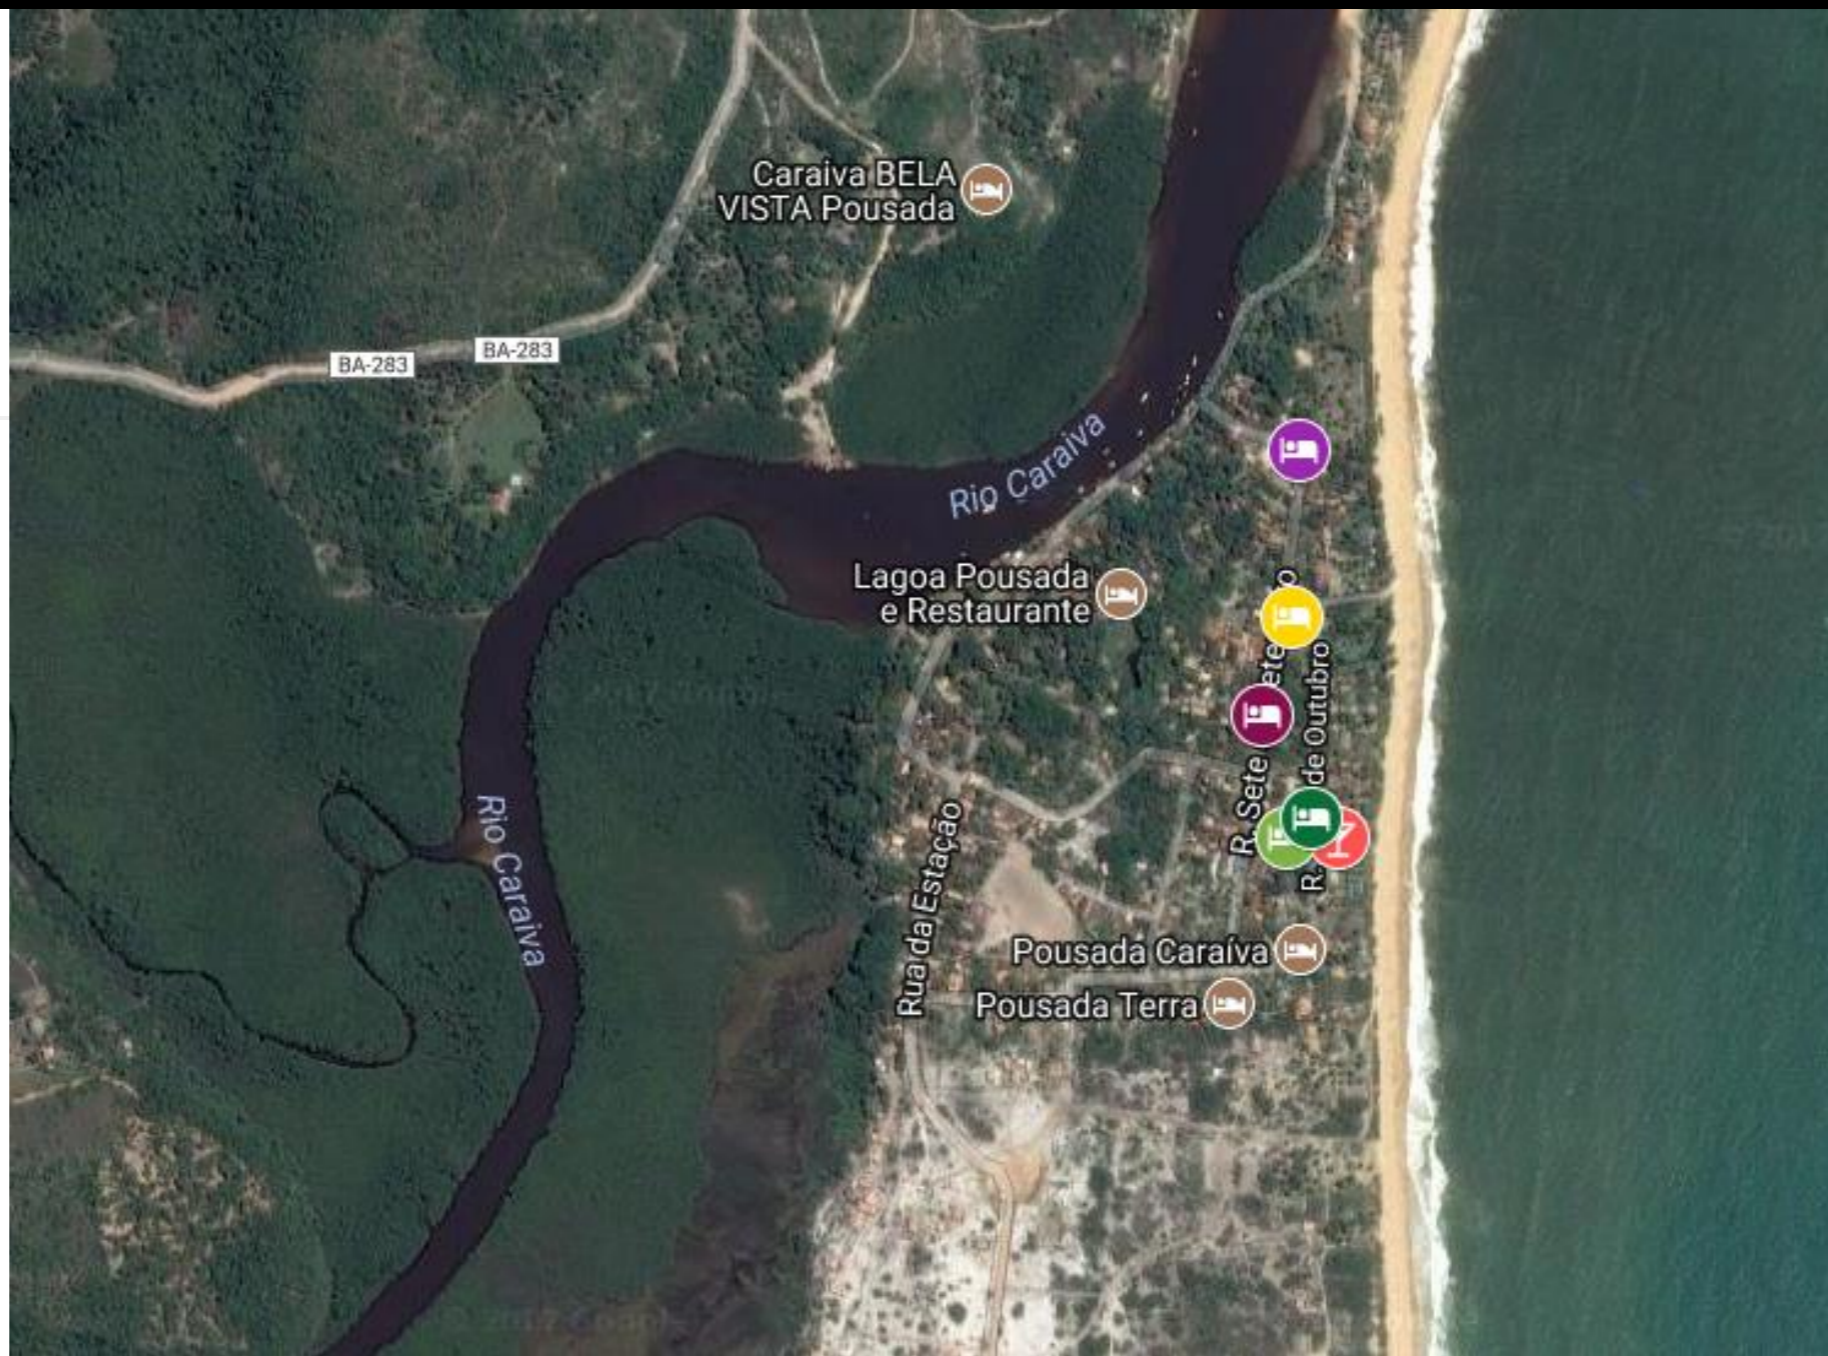

Mapa Acomodações – Caraíva 2018

Festa AWÊ

Acomodações

Acomodações

Ondas Caraíva –
Casas

Ondas Caraíva –
Suítes

Pousada Jambreiro

Pousada Nativa

Pousada Vila do
Mar

Ondas Caraíva - Casas

Centro: 8 min a pé
Festa: 1 min a pé

Acomodações

Quartos: ventilador, Wi-Fi
Estrutura: cozinha equipada

A partir de: R\$ 1.222
(por pessoa/7 noites)

Para mais informações