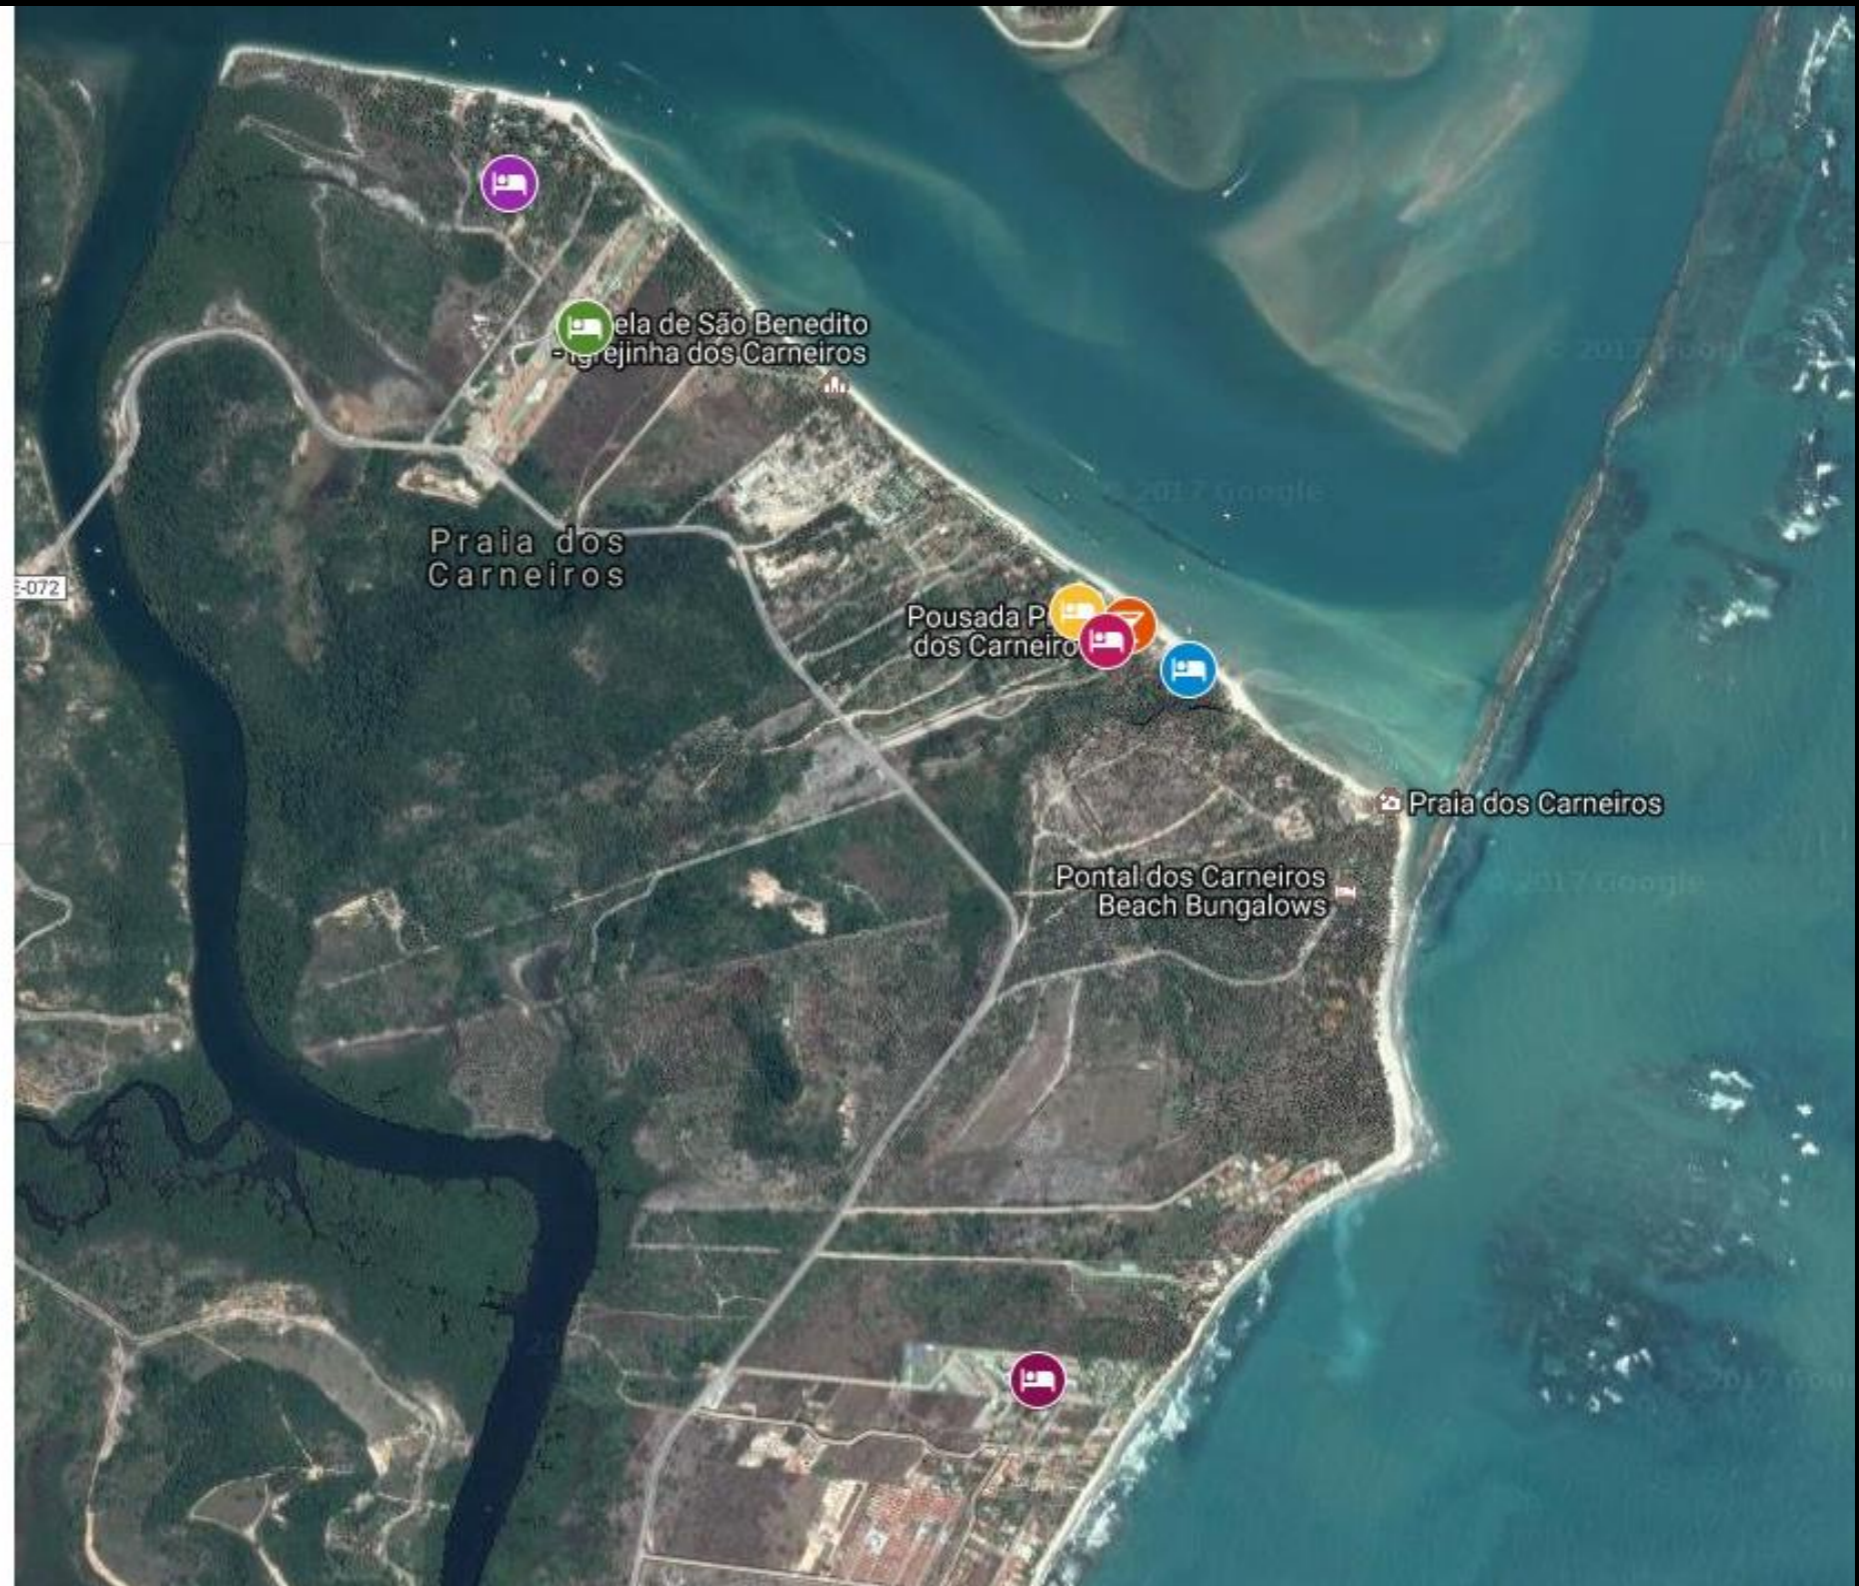

Mapa Acomodações – Carneiros 2018

Beach Club

Acomodações

Acomodações

Carneiros Beach
Resort

Club Meridional
Carneiros

Pousada Sítio da
Prainha

Pousada Praia dos
Carneiros

Bangalôs do
Gameleiro

Carneiros Beach Resort

Centro: 15 min de carro
Beach Club: 6 min a carro

Quartos: ar condicionado, varanda, TV, cozinha equipada
Estrutura: piscina, estacionamento, quadra de tênis

A partir de: R\$ 1.750
(por pessoa/7 noites)