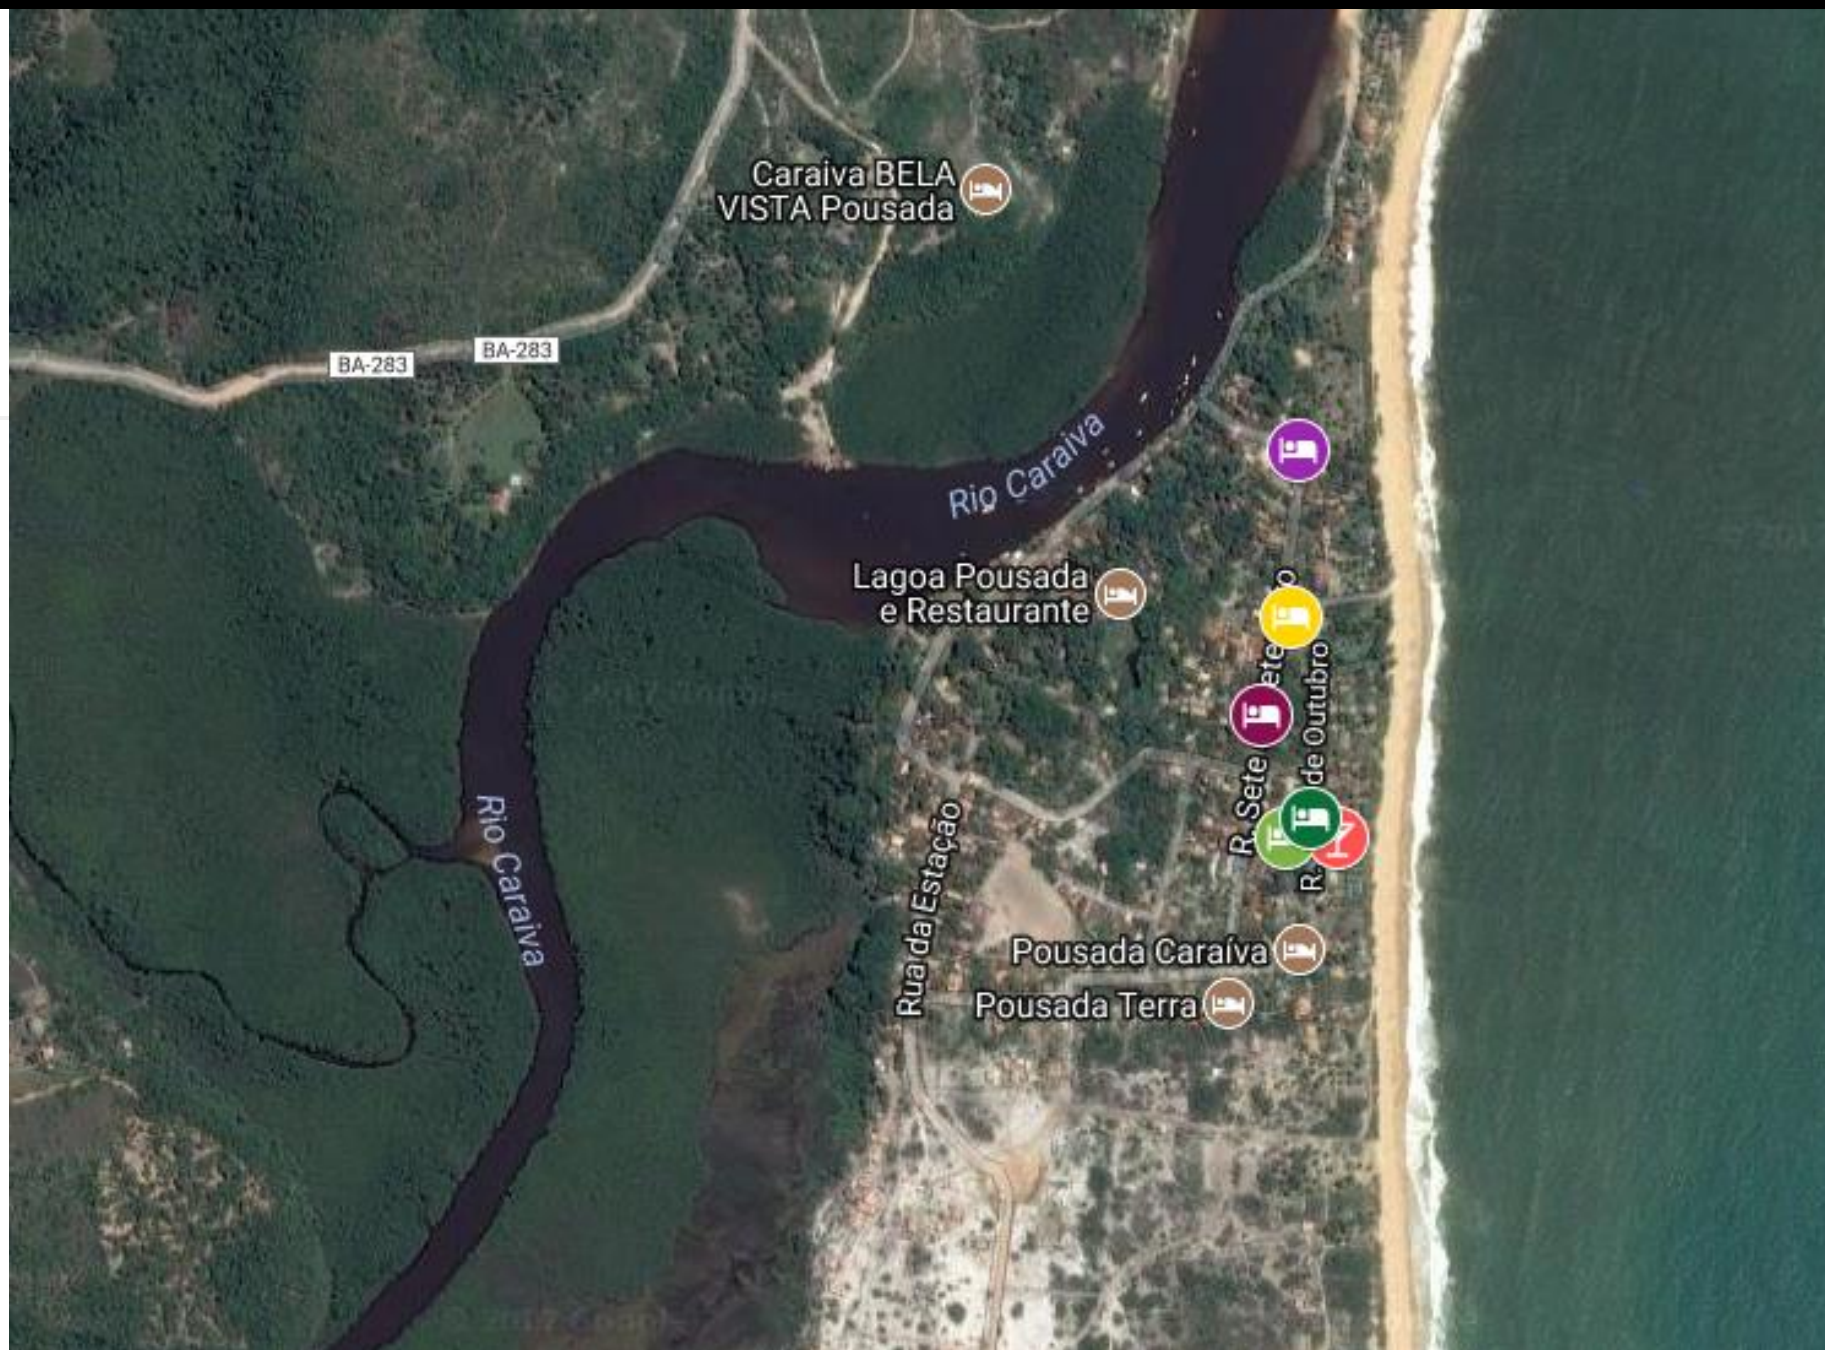

Mapa Acomodações – Caraíva 2018

Festa AWÊ

Acomodações

-  Onda's Caraíva
-  Pousada Nativa
-  Pousada Vila Do Mar
-  Pousada Da Praia Caraíva
-  Pousada Jambreiro

Acomodações

Ondas Caraíva –
Casas

Ondas Caraíva –
Suítes

Pousada Jambreiro

Pousada Nativa

Pousada Vila do
Mar

Ondas Caraíva - Casas

Centro: 8 min a pé
Festa: 1 min a pé

Acomodações

Quartos: ventilador, Wi-Fi
Estrutura: cozinha equipada

A partir de: R\$ 1.222
(por pessoa/7 noites)