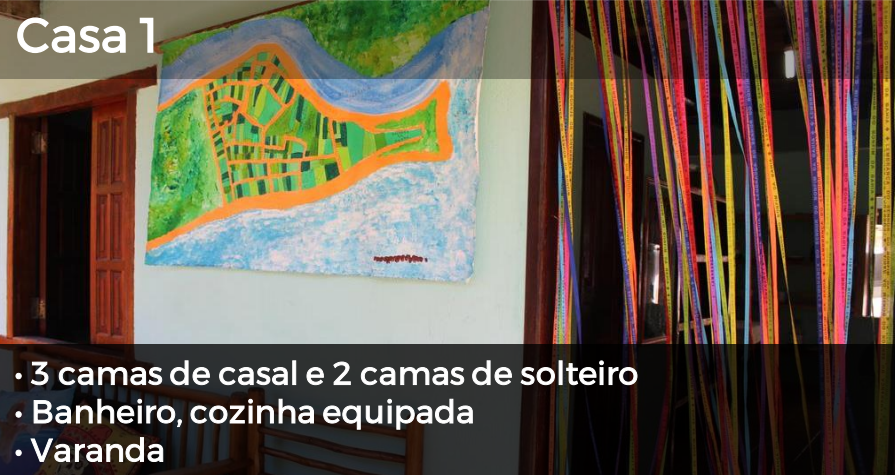

**Combo Festas
(Festa AWE + Festas
Coco Brasil)**

Acomodação + Festas + Aéreo

Festa AWE

**Combo Festas
(Festa AWE + Festas
Coco Brasil)**

Casa 1

- 3 camas de casal e 2 camas de solteiro
- Banheiro, cozinha equipada
- Varanda