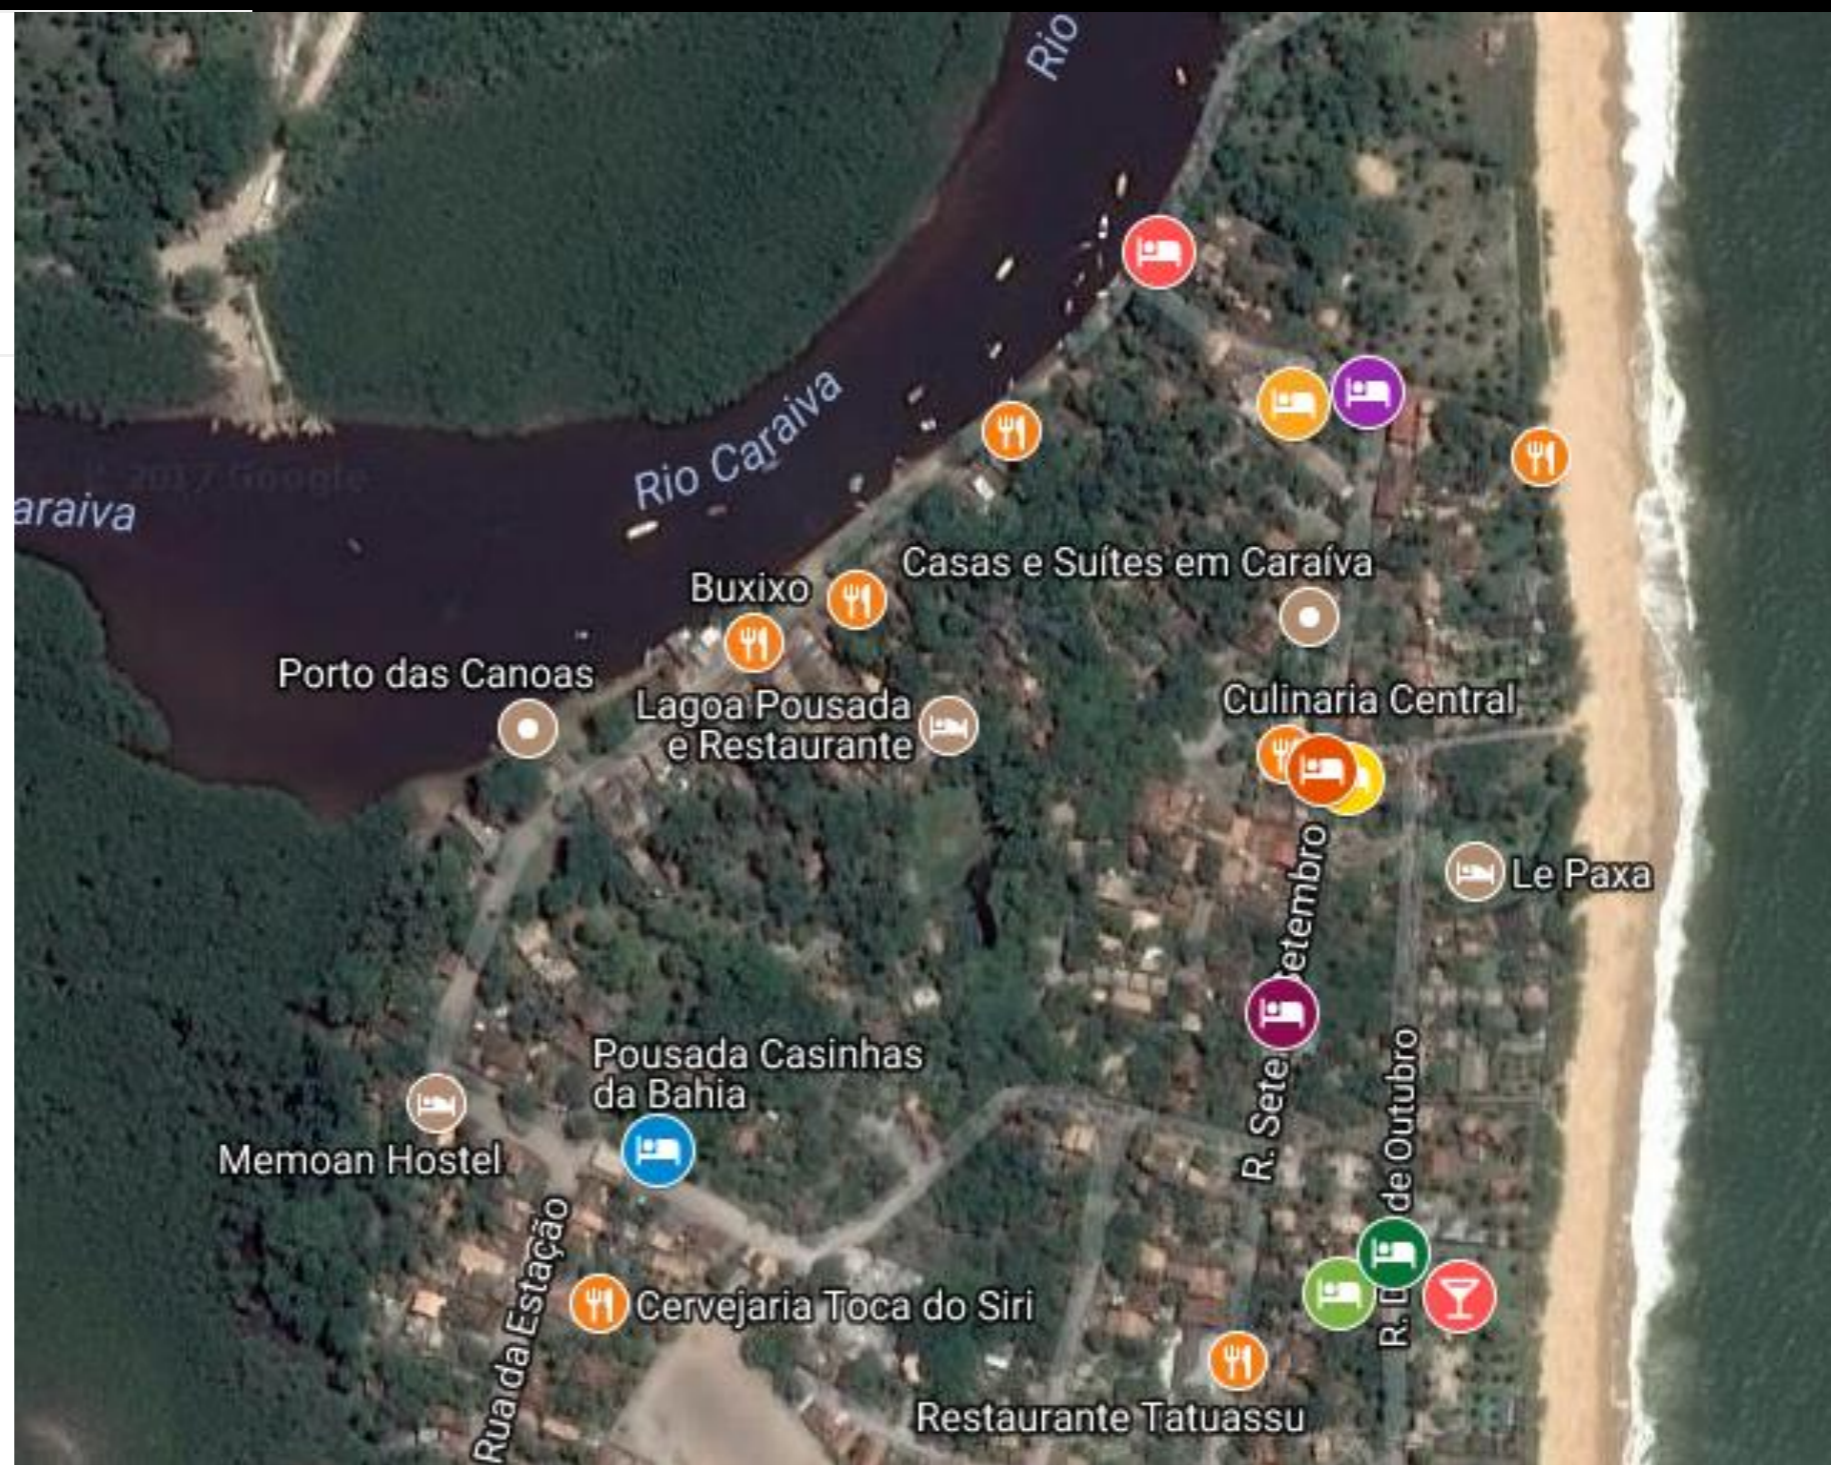

Mapa Acomodações – Caraíva 2018

Festa AWE

Acomodações

-  Onda's Caraiva
-  Pousada Nativa
-  Pousada Vila das Aguas
-  Pousada Vila Do Mar
-  Pousada Casinhas da Bahia
-  Pousada Da Praia Caraíva
-  Pousada Jambrero
-  Pousada Brilho Do Mar
-  Suítes Boteco do Para

Acomodações

Ondas Caraíva –
Casas

Ondas Caraíva –
Suítes

Pousada Jambreiro

Pousada Nativa

Pousada Vila do
Mar

Ondas Caraíva - Casas

Centro: 8 min a pé
Festa: 1 min a pé