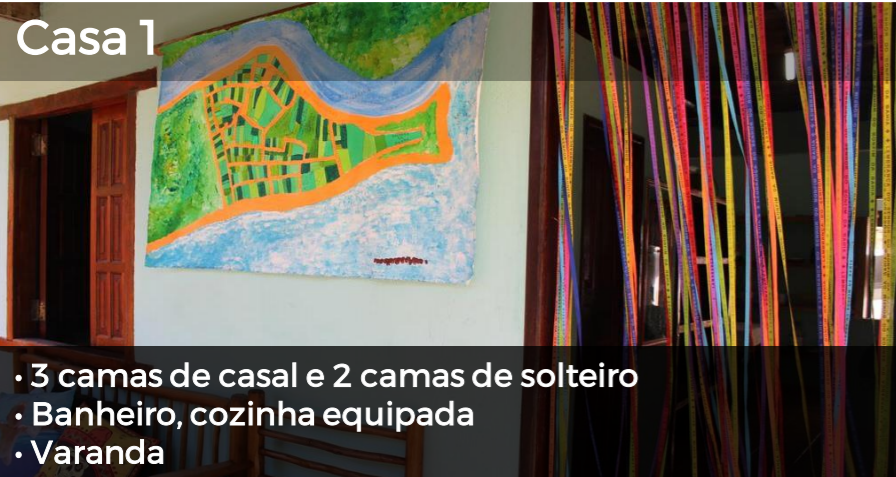

Ondas Caraíva - Casas

Quartos*

#Pessoas

**Pacote 7 Noites
R$/Pessoa**

Acomodação + Festas

Festa AWE

**Combo Festas
(Festa AWE + Festas
Coco Brasil)**

Acomodação + Festas + Aéreo

Festa AWE

**Combo Festas
(Festa AWE + Festas
Coco Brasil)**

Casa 1

- 3 camas de casal e 2 camas de solteiro
- Banheiro, cozinha equipada
- Varanda

8 Pessoas

1.375

1.875

2.125

A partir de:

Casa 2